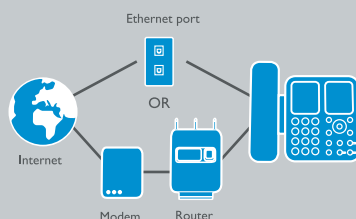

不需要電腦即可無限制地撥打SKYPE網路電話
 優惠費率撥打世界各地市內電話及行動電話
 安裝簡單，操作容易
 自動登入SKYPE

話機功能：

- 免持聽筒
- 通訊錄
- 暫停/解除暫停通話
- 接聽/掛斷通話
- 來電顯示
- 靜音
- 重撥
- 通話保留
- 通話時間顯示
- 支援500組以上聯絡人

簡單三步驟

1

將話機連接到
網際網路

2

第一次登入以後將會自動登入