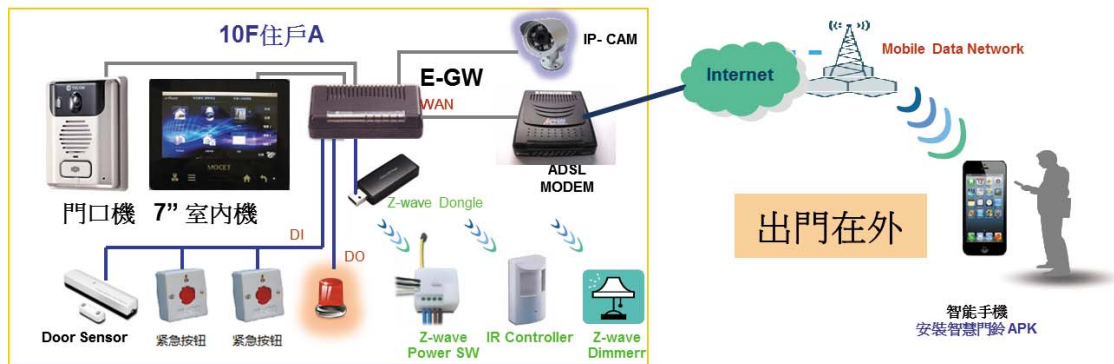

T7000-02 戶內方案應用場景