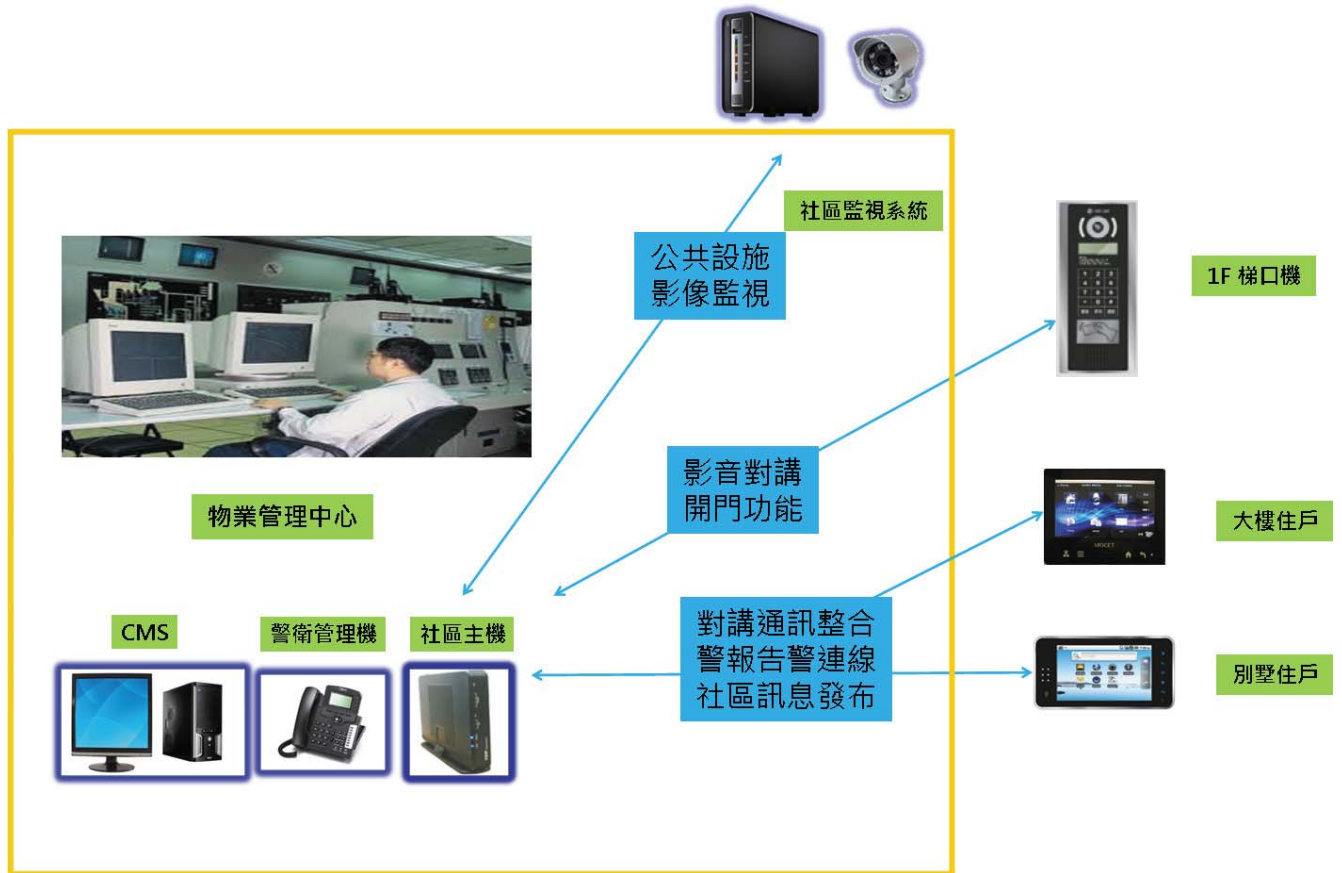

社區管理中心方案，應用場景