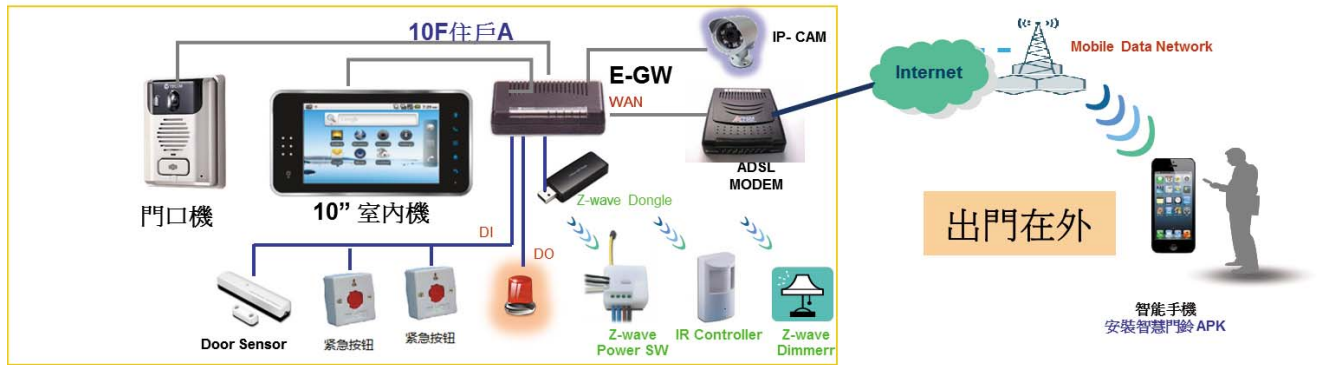

T7000-01 戶內方案應用場景