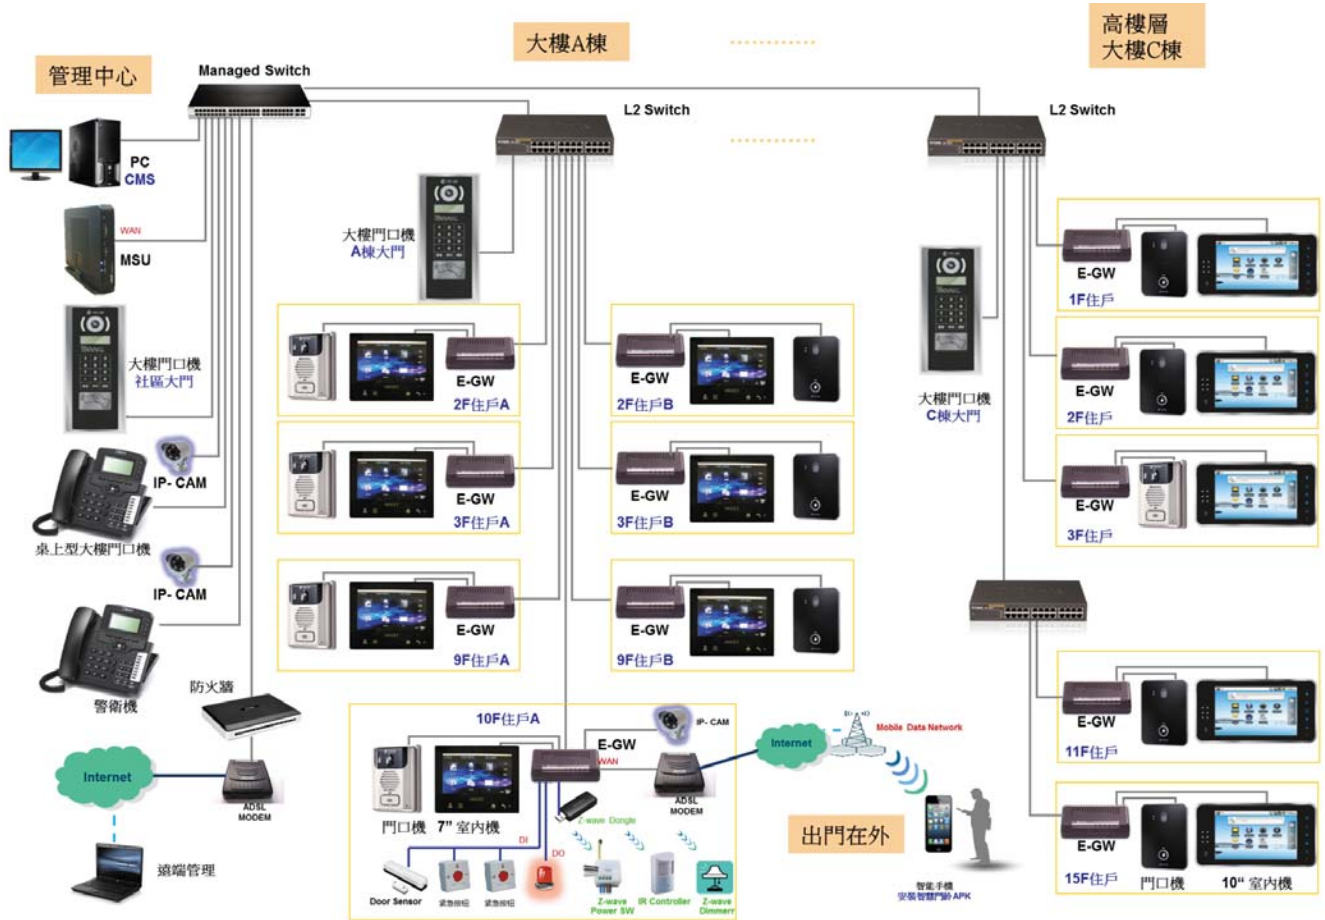

完整的社區物業功能

全網型智能家居系統 T-7000

產品概述

1. 東訊智慧家庭系統是專為住宅大樓所開發的新世代 IP 智慧家庭 網路平台，此平台可支援多達 5000 個住戶，提供住戶Video Access Control、Video Surveillance 與 Home Alarm 等現代化智慧家庭所需的功能。
2. 東訊智慧家庭系統整合了行動通訊技術，用戶終端可以使用智慧型手機與平板為訴求，只要下載東訊所開發的APP 軟體到您的智慧型手機或平板電腦 (Android，iPhone，iPad)，無論住戶在屋內或出門在外，都能隨時掌握居家的狀況(訪客，安防，遠端監看家庭自動化)。
3. 東訊T-7000系統提供無線的家庭自動化功能 (HA)，加裝適當設備即可控制燈光、窗簾、電器。
4. 東訊智慧家庭系統採堆疊式架構設計，可適用於單戶或集合式住宅。
5. 東訊智慧家庭系統也支援社區物業功能，可提供”社區公告”，“公設預約”，“社區團購”，“周邊商圈優惠”，“設備報修”等功能。

T7000 系統架構圖

系統主要元件

中央控制器 (IP5858)

智能家居主要控制設備

- 提供 8 路 DI 與 4 路 DO 端口
- 提供 1 組 RS-485 介面，連結安防元件或智能設備
- 提供 1 組 WAN 與 4 組 LAN 端口
- 提供一組 USB 2.0 介面，介接 無線家電控制
- 智能家居控制
- 工作電壓：12 V
- 環境溫度：-10 ~ 50°C
- 環境濕度：0 ~ 90 %
- 外型尺寸：166 * 115 * 39 mm

全觸控式10.1吋彩色影像室內機 (IP5800)

10.1 吋超寬視野，視覺體驗更趨完美。iPhone 概念設計，盡顯科技風範。

集門禁影視對講、安防監控告警、智能控制及生活資訊於一體，讓您的好宅變豪宅。

- 10.1吋 LCD 電容式觸控式顯示幕
- 解析度：1024 * 600
- 1組 USB 2.0
- 1組HDMI
- 1組Ethernet Interface
- 工作電壓：12VDC
- 振鈴：電子鈴聲 ≥ 90 dB SPL
- 耗電量：待機 3.4 W,
 工作時最大 7.2 W
- 環境溫度：0 ~ 40°C
- 環境濕度：0 ~ 90 %
- 外型尺寸：322 * 164 * 28 mm

系統主要元件

全觸控式7吋彩色影像室內機 (IP5807)

7 吋彩色液晶，觸控操作，光感鏡面設計，工藝和諧，簡潔大方。

集安防、家電控制、影視對講與生活資訊於一體。

- 7吋 LCD 電容式觸控式顯示幕
- 解析度：800 * 600
- 1組Ethernet Interface
- 工作電壓：12VDC
- 振鈴：電子鈴聲 ≥ 80dB SPL
- 耗電量：待機 3 W,
 工作時最大 6 W
- 環境溫度：0 ~ 40°C
- 環境濕度：0 ~ 90 %
- 外型尺寸：190 * 149 * 24 mm