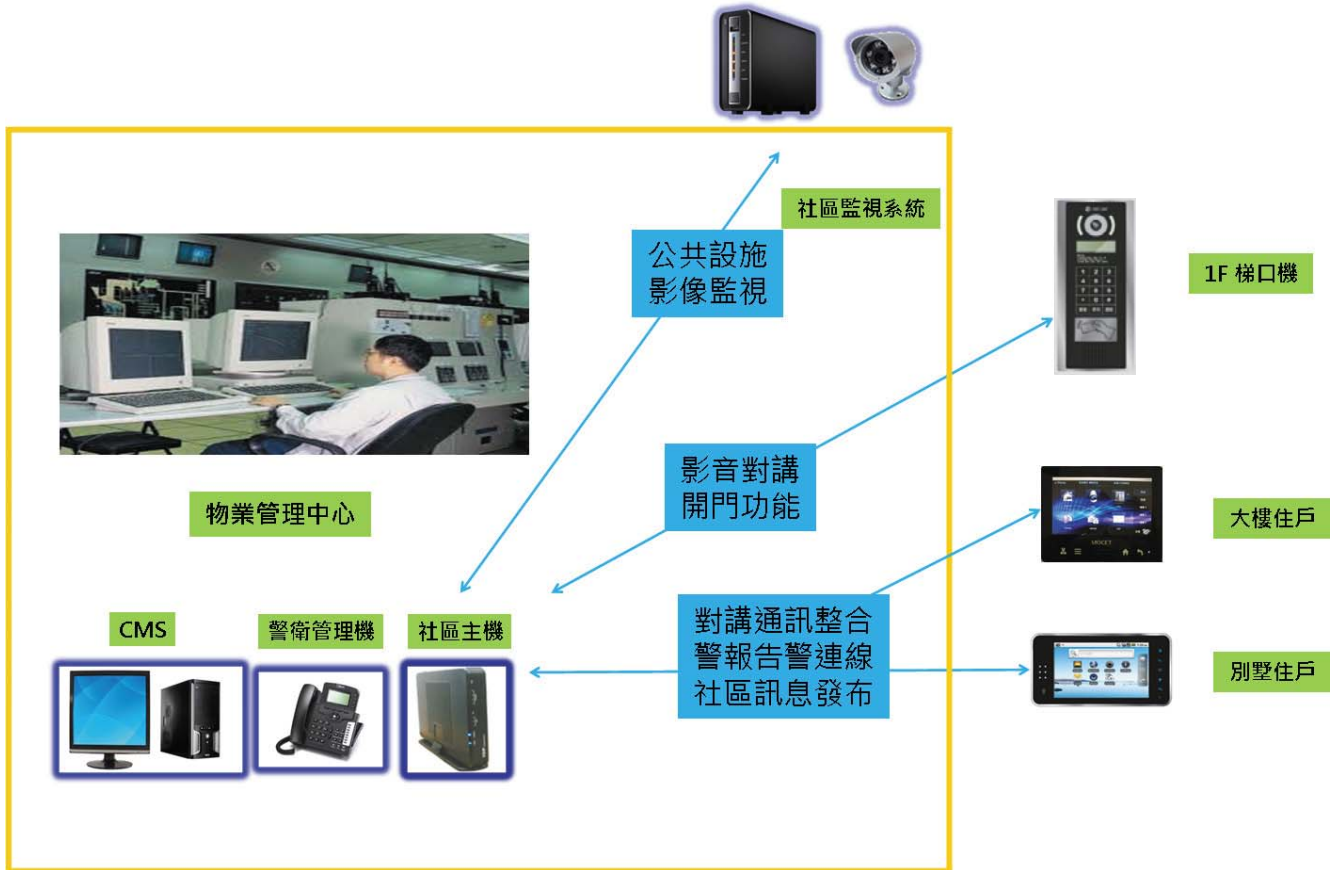

社區管理中心方案，應用場景