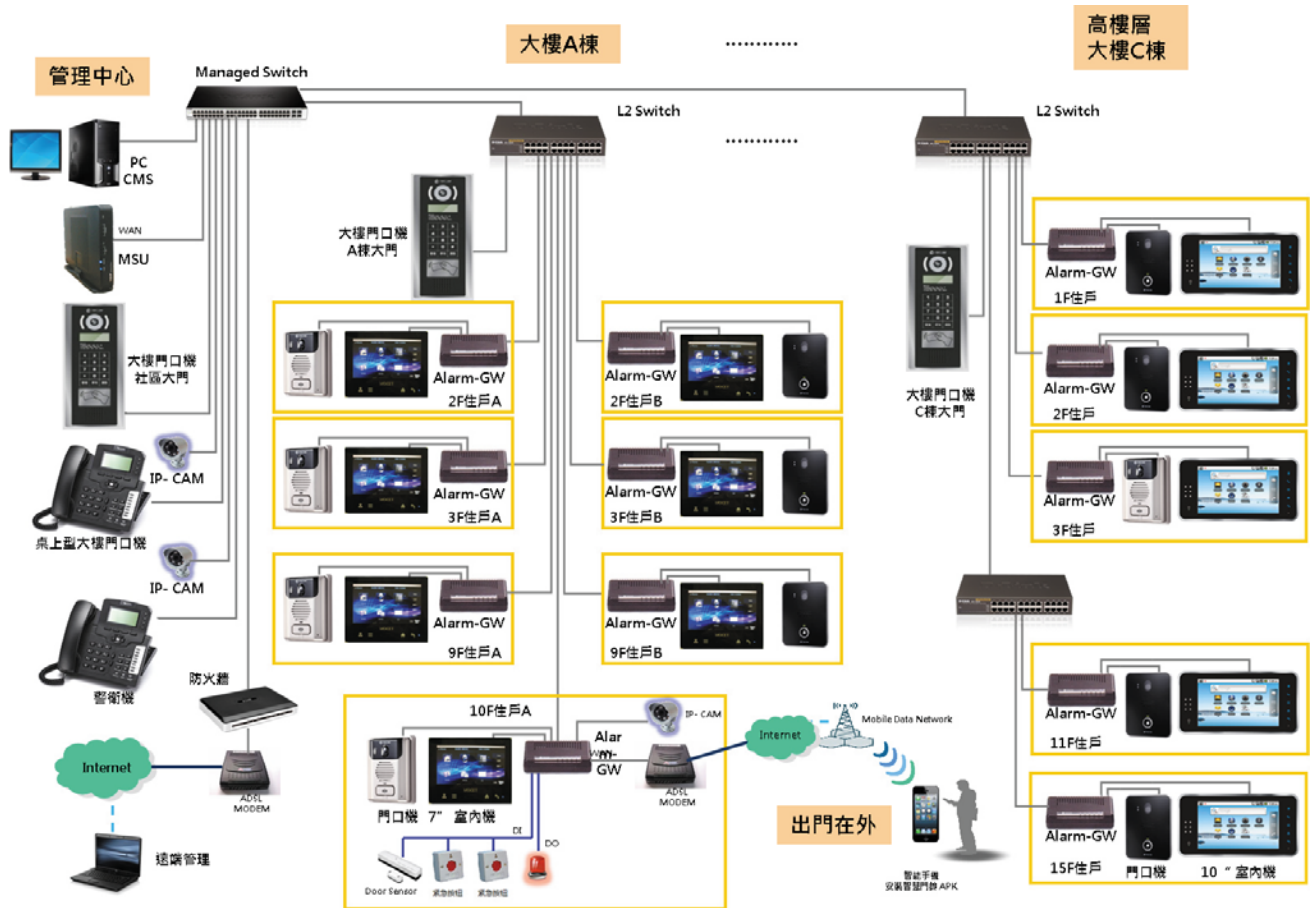

完整的社區物業功能

全網型智能家居系統 T-5000

產品概述

1. 東訊智慧家庭系統是專為住宅大樓所開發的新世代 IP 智慧家庭 網路平台，此平台可支援多達 5000 個住戶，提供住戶Video Access Control、Video Surveillance 與 Home Alarm 等現代化智慧家庭所需的功能。
2. 東訊智慧家庭系統整合了行動通訊技術，用戶終端可以使用智慧型手機與平板為訴求，只要下載東訊所開發的APP 軟體到您的智慧型手機或平板電腦 (Android，iPhone，iPad)，無論住戶在屋內或出門在外，都能隨時掌握居家的狀況(訪客，安防，遠端監看)。
3. 東訊智慧家庭系統採堆疊式架構設計，可適用於單戶或集合式住宅。
4. 東訊智慧家庭系統也支援社區物業功能，可提供”社區公告”，“公設預約”，“社區團購”，“周邊商圈優惠”，“設備報修”等功能。

T5000 系統方塊圖

T5000 系統架構圖

系統主要元件

中央控制器 (IP5858)

智能家居主要控制設備

- 提供 8 路 DI 與 4 路 DO 端口
- 提供 1 組 RS-485 介面，連結安防元件或智能設備
- 提供 1 組 WAN 與 4 組 LAN 端口
- 提供一組 USB 2.0 介面，介接 無線家電控制
- 智能家居控制
- 工作電壓：12 V
- 環境溫度：-10 ~ 50°C
- 環境濕度：0 ~ 90 %
- 外型尺寸：166 * 115 * 39 mm

全觸控式10.1吋彩色影像室內機 (IP5800)

10.1 吋超寬視野，視覺體驗更趨完美。iPhone 概念設計，盡顯科技風範。

集門禁影視對講、安防監控告警、智能控制及生活資訊於一體，讓您的好宅變豪宅。

- 10.1吋 LCD 電容式觸控式顯示幕
- 解析度：1024 * 600
- 1組 USB 2.0
- 1組HDMI
- 1組Ethernet Interface
- 工作電壓：12VDC
- 振鈴：電子鈴聲 ≥ 90 dB SPL
- 耗電量：待機 3.4 W
工作時最大 7.2 W
- 環境溫度：0 ~ 40°C
- 環境濕度：0 ~ 90 %
- 外型尺寸：322 * 164 * 28 mm

系統主要元件

全觸控式7吋彩色影像室內機 (IP5807)

7 吋彩色液晶，觸控操作，光感鏡面設計，工藝和諧，簡潔大方。

集安防、家電控制、影視對講與生活資訊於一體。

- 7吋 LCD 電容式觸控式顯示幕
- 解析度：800 * 600
- 1組Ethernet Interface
- 工作電壓：12VDC
- 振鈴：電子鈴聲 ≥ 80dB SPL
- 耗電量：待機 3 W
工作時最大 6 W
- 環境溫度：0 ~ 40°C
- 環境濕度：0 ~ 90 %
- 外型尺寸：190 * 149 * 24 mm