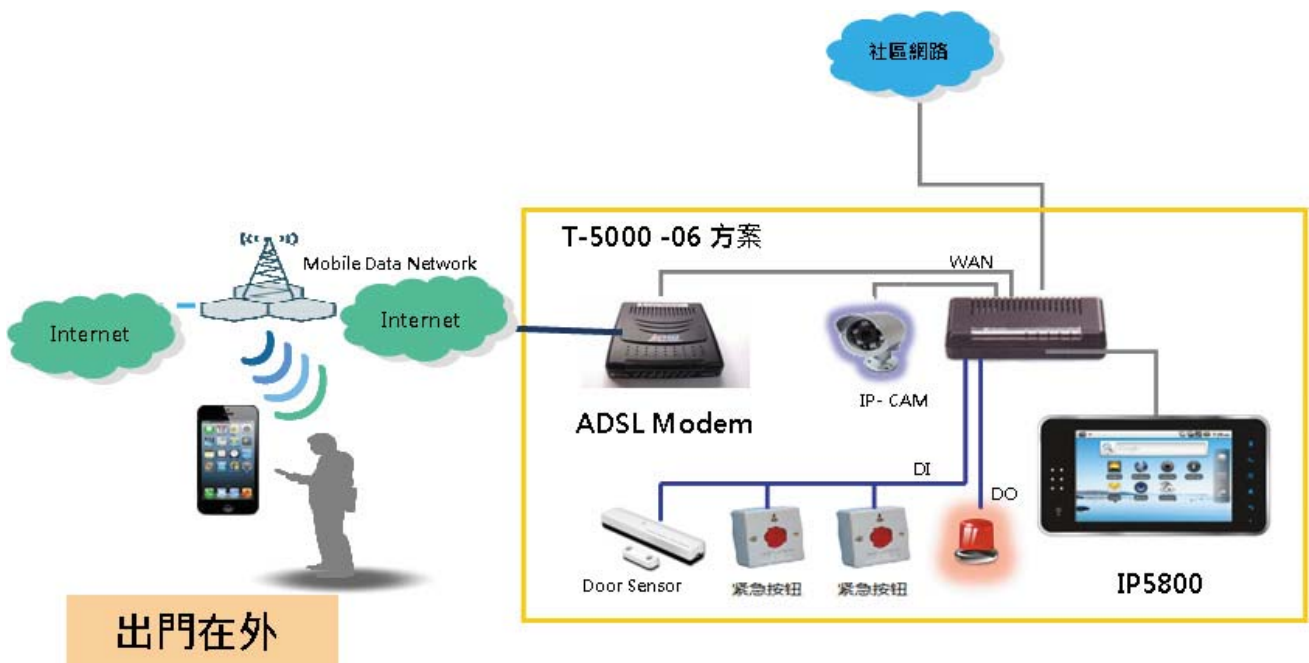

T-5000 06方案應用場景