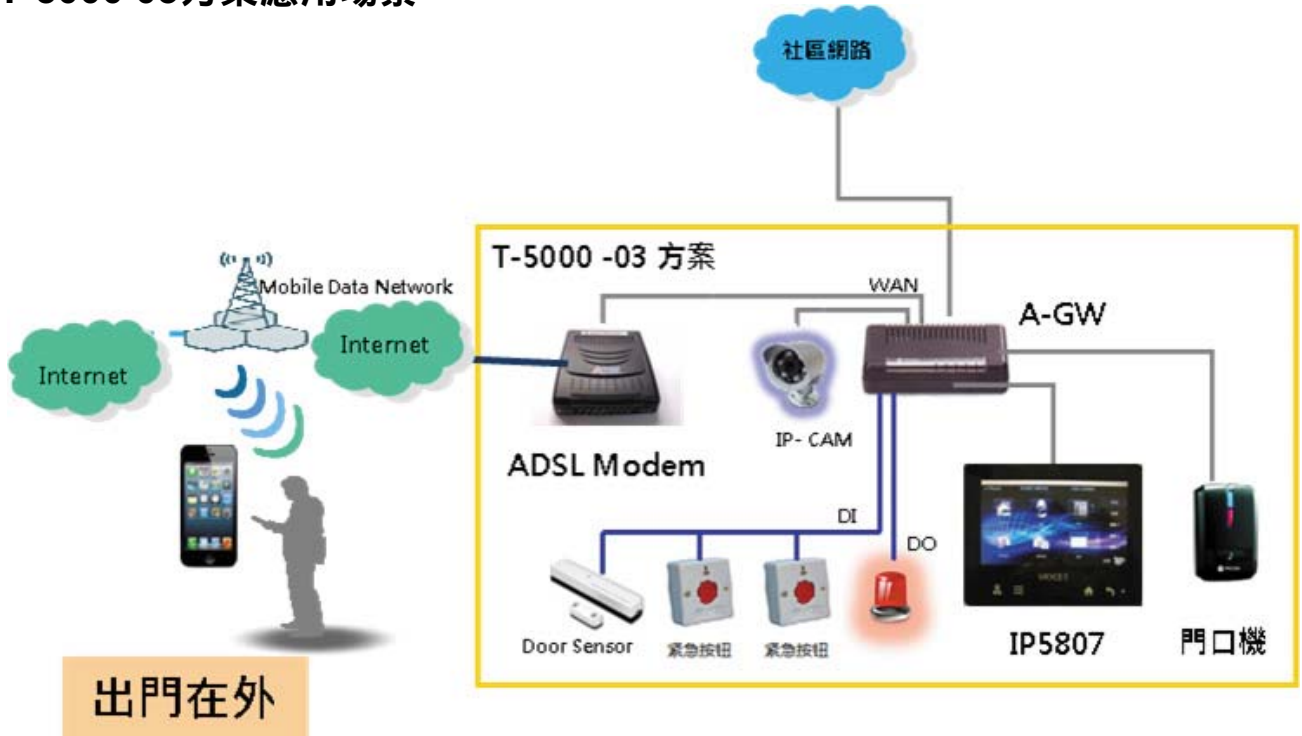

T-5000 03方案應用場景