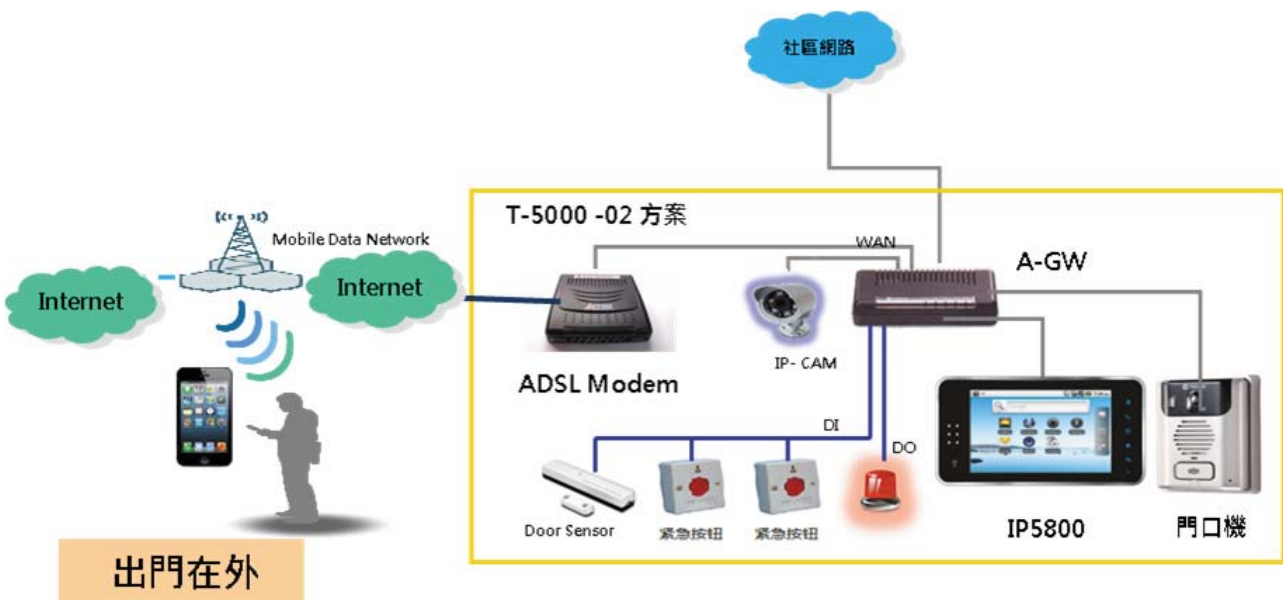

T-5000 02方案應用場景