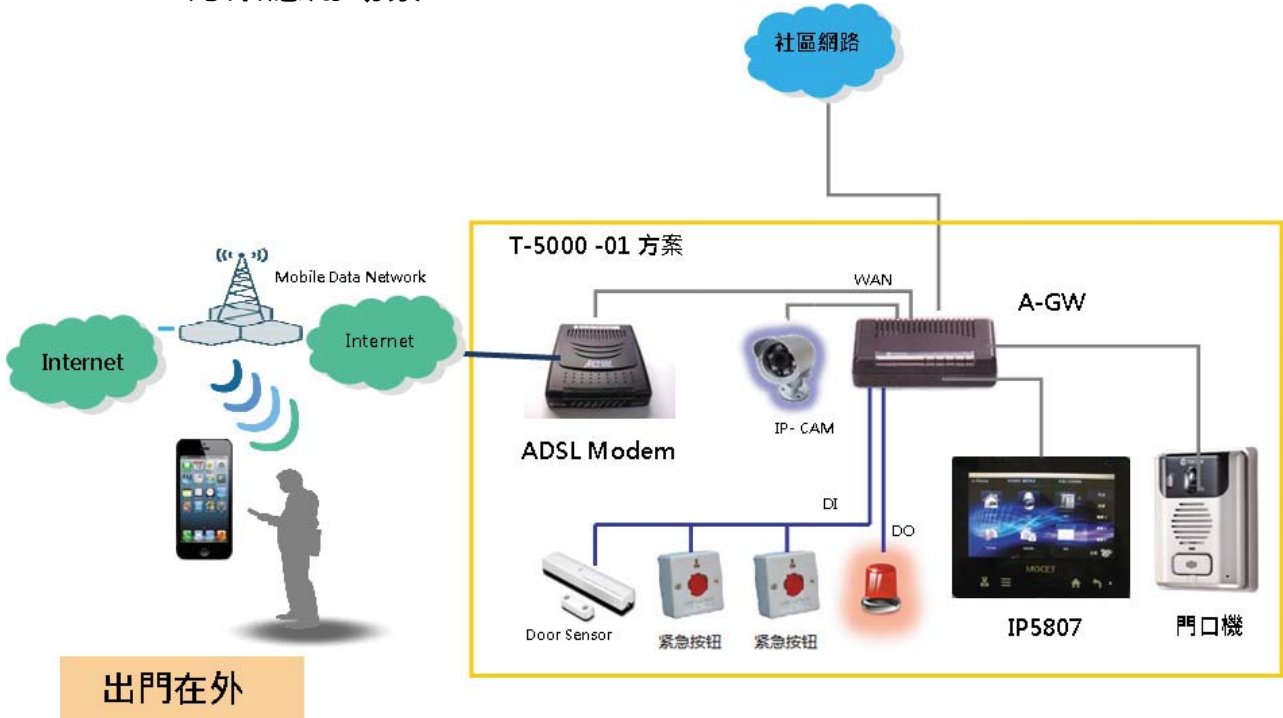

T-5000 01方案應用場景