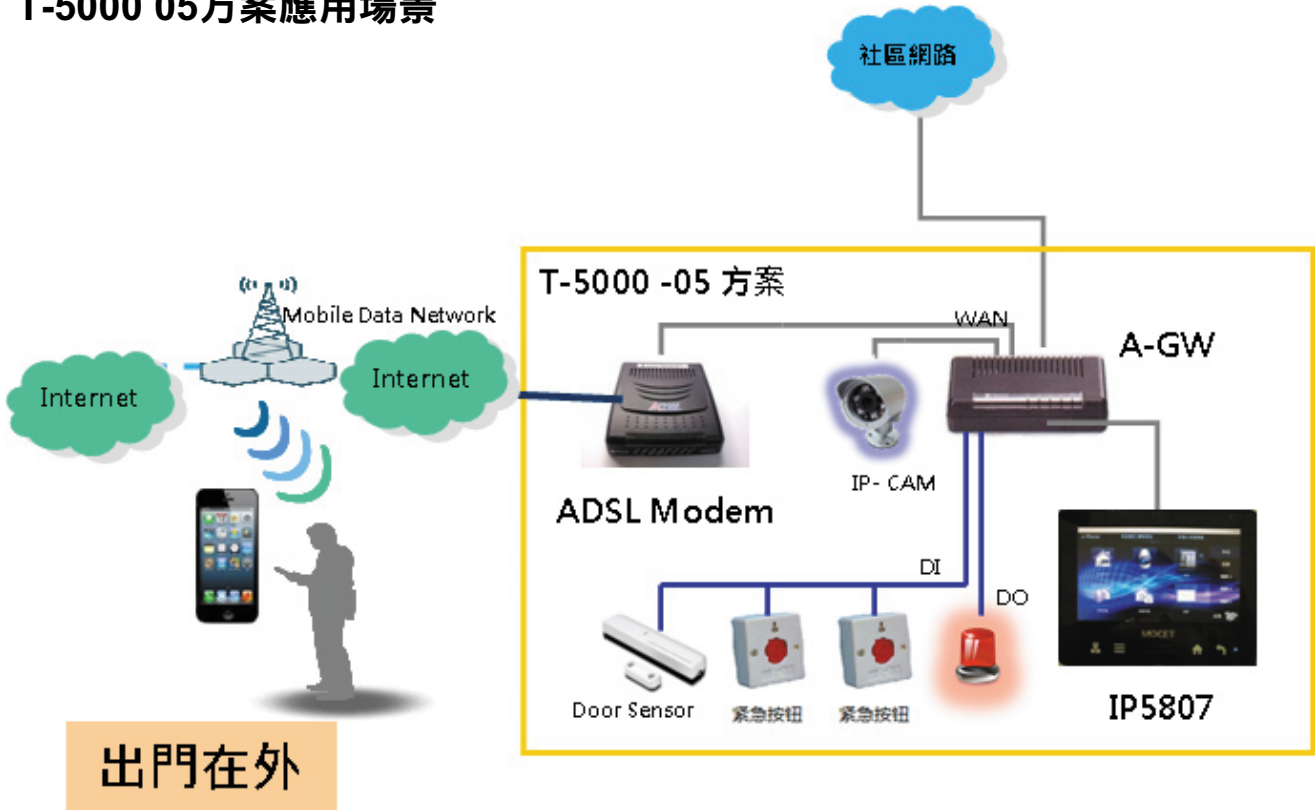

T-5000 05方案應用場景