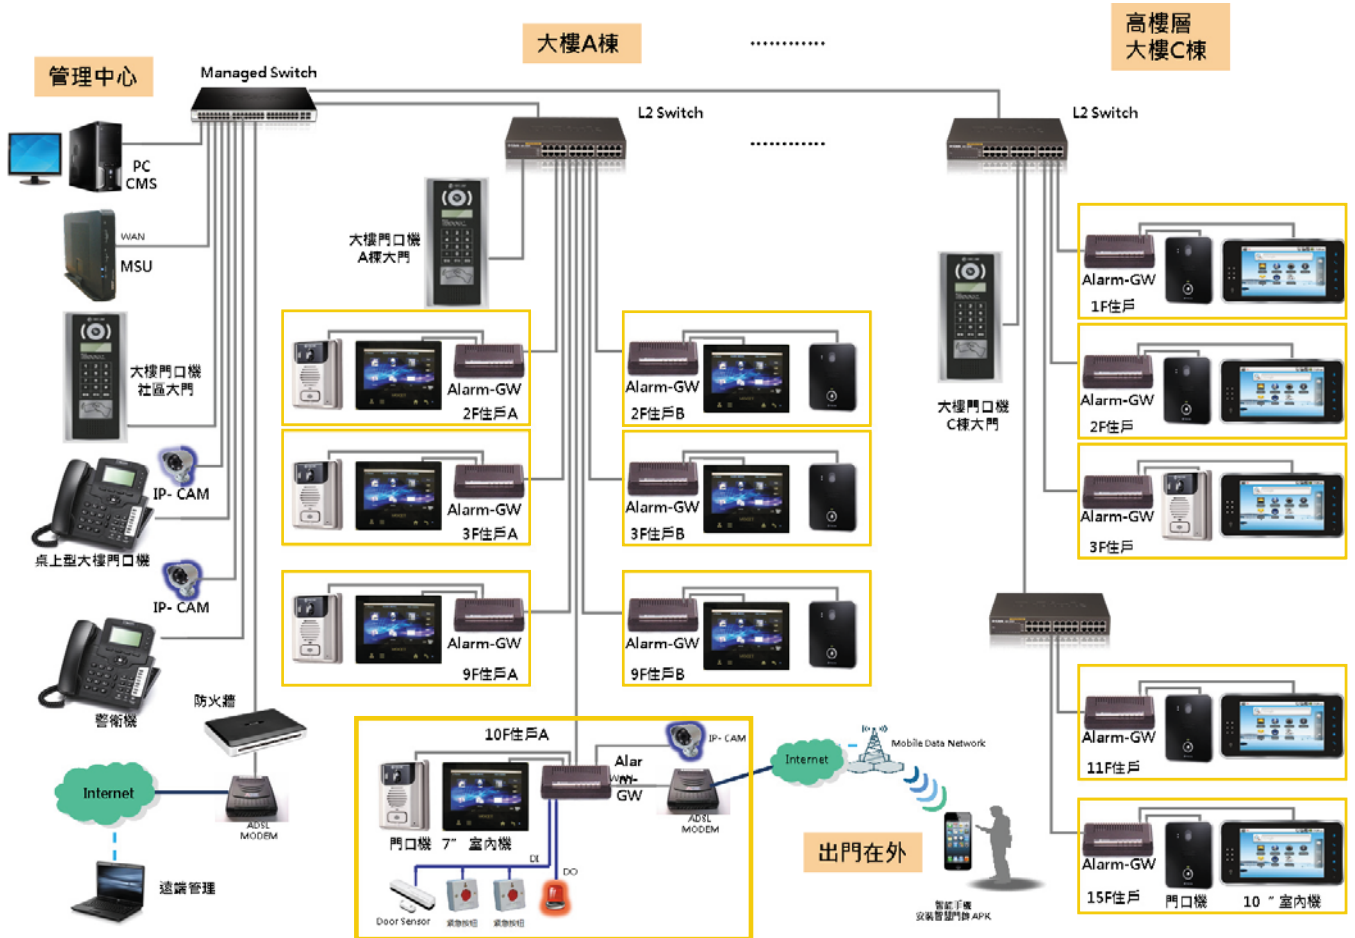

完整的社區物業功能

全網型智能家居系統 T-5000

產品概述

1. 東訊智慧家庭系統是專為住宅大樓所開發的新世代 IP 智慧家庭 網路平台，此平台可支援多達 5000 個住戶，提供住戶Video Access Control、Video Surveillance 與 Home Alarm 等現代化智慧家庭所需的功能。
2. 東訊智慧家庭系統整合了行動通訊技術，用戶終端可以使用智慧型手機與平板為訴求，只要下載東訊所開發的APP 軟體到您的智慧型手機或平板電腦 (Android，iPhone，iPad)，無論住戶在屋內或出門在外，都能隨時掌握居家的狀況(訪客，安防，遠端監看)。
3. 東訊智慧家庭系統採堆疊式架構設計，可適用於單戶或集合式住宅。
4. 東訊智慧家庭系統也支援社區物業功能，可提供”社區公告”，“公設預約”，“社區團購”，“周邊商圈優惠”，“設備報修”等功能。

T5000 系統方塊圖

T5000 系統架構圖

系統主要元件

中央控制器 (IP5858)

智能家居主要控制設備

- 提供 8 路 DI 與 4 路 DO 端口
- 提供 1 組 RS-485 介面，連結安防元件或智能設備
- 提供 1 組 WAN 與 4 組 LAN 端口
- 提供一組 USB 2.0 介面，介接 無線家電控制
- 智能家居控制
- 工作電壓：12 V
- 環境溫度：-10 ~ 50°C
- 環境濕度：0 ~ 90 %
- 外型尺寸：166 * 115 * 39 mm

全觸控式10.1吋彩色影像室內機 (IP5800)

10.1 吋超寬視野，視覺體驗更趨完美。iPhone 概念設計，盡顯科技風範。

集門禁影視對講、安防監控告警、智能控制及生活資訊於一體，讓您的好宅變豪宅。

- 10.1吋 LCD 電容式觸控式顯示幕
- 解析度：1024 * 600
- 1組 USB 2.0
- 1組HDMI
- 1組Ethernet Interface
- 工作電壓：12VDC
- 振鈴：電子鈴聲 ≥ 90 dB SPL
- 耗電量：待機 3.4 W
工作時最大 7.2 W
- 環境溫度：0 ~ 40°C
- 環境濕度：0 ~ 90 %
- 外型尺寸：322 * 164 * 28 mm

系統主要元件

全觸控式7吋彩色影像室內機 (IP5807)

7 吋彩色液晶，觸控操作，光感鏡面設計，工藝和諧，簡潔大方。

集安防、家電控制、影視對講與生活資訊於一體。

- 7吋 LCD 電容式觸控式顯示幕
- 解析度：800 * 600
- 1組Ethernet Interface
- 工作電壓：12VDC
- 振鈴：電子鈴聲 ≥ 80dB SPL
- 耗電量：待機 3 W
工作時最大 6 W
- 環境溫度：0 ~ 40°C
- 環境濕度：0 ~ 90 %
- 外型尺寸：190 * 149 * 24 mm