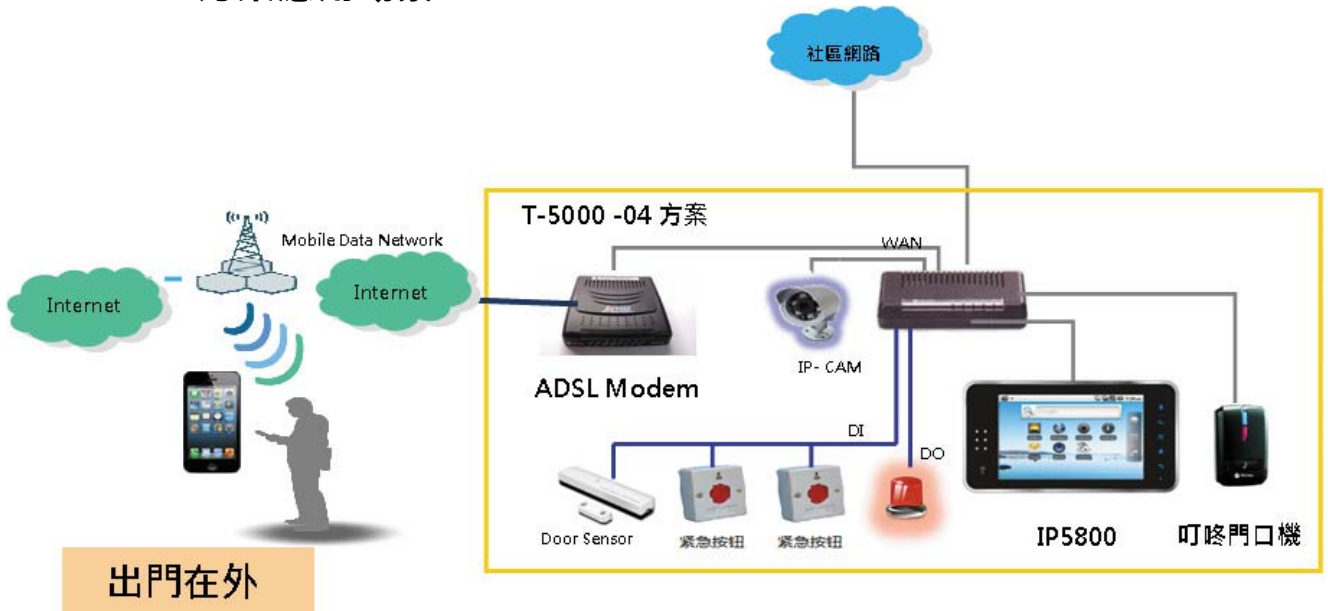

T-5000 04方案應用場景