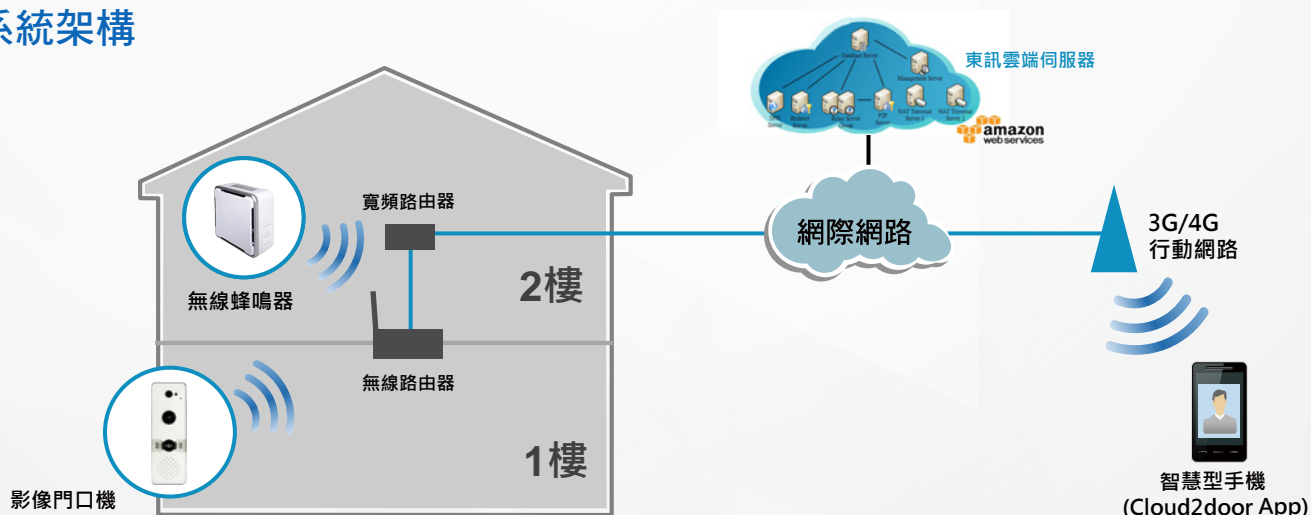

# 東訊雲端智慧門鈴系統

結合雲端技術與智慧型手機的新世代影像對講系統

東訊雲端智慧門鈴系統，是一套專為住宅所設計的新世代影視對講系統，此系統整合了雲端及行動通訊技術，安裝簡單。產品結合您的智慧型手機，只要下載專屬的App應用程式，隨時隨地只要有WiFi或是3G(4G)網路覆蓋的地方，手機即可接聽訪客的呼叫；並提供遠端監視功能，即使人不在家中，也可隨時隨地掌握家中的狀況。

## 系統主要特點

- 安裝簡單，無需設定網路
- 結合智慧型手機，執行即時行動影視對講（訪客不漏接）
- 結合智慧型手機，執行即時行動監看門口影像
- 提供紅外線熱感測及移動偵測功能，異常發生時，門口機即時傳送告警通知

## 系統架構