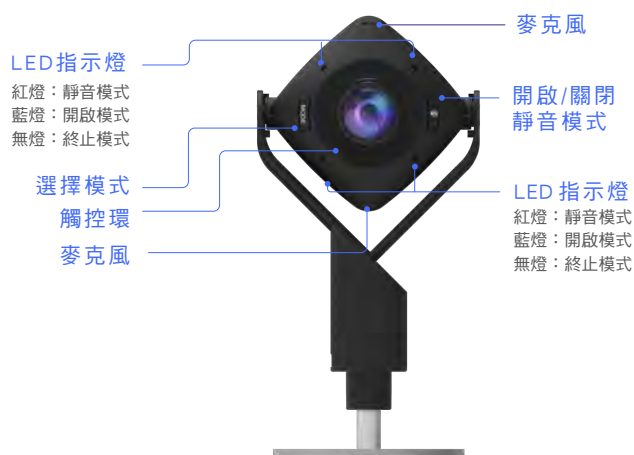

# 360° 全景視訊會議攝影機

MRP-W360

## 產品特色

- 內建360° 攝影鏡頭&二個全向性麥克風
- 六種顯示模式切換及麥克風靜音鍵設計
- 觸控環點選或滑動方式，調整主持人位置或角度
- 可隨意伸縮支架高度及金屬底座設計
- 支援1080@30 Hz影像解析度
- USB UVC / UAC 隨插即用，無須安裝驅動
- 線長300公分，附USB-C 轉A轉換頭
- 適用於macOS® / Windows® / Chrome OS™系統
- 具備廣泛的軟體相容性，適用於Skype / Skype for business / Microsoft Teams / Google Meet / Cisco / Zoom / BlueJeans / Amazon Chime / GoToMeeting / Slack等多種視訊通話軟體

## 六種顯示模式切換

360° 全螢幕模式

單主持人模式

鏡頭垂直選擇90°視角

360° 全景模式

雙主持人模式

鏡頭垂直選擇120°視角