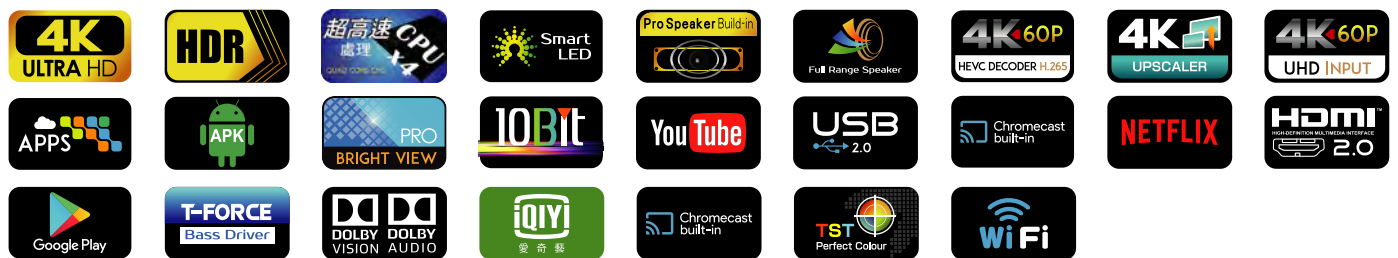

TECO東元65吋聯網液晶顯示器

TL65U12TRE

- Google 認證android 顯示器
- Android 9.0
(預計明年中直接升級 Android 11)
- Google Assistant (語音助理)
- Google Play Store
- Chromecast (iOS/Android)
- 無線傳屏(支援 iOS/Android)
- 藍牙遙控器.
- NETFLIX / YouTube
- 3秒極速開機.
- Dolby Audio.
- 三規HDR標準(HDR10/HLG/DolbyVision)

支援時下最受歡迎之「Chromecast」, 不需額外安裝APP, 手機平板無線投放(支援Android 與 iOS作業系統)除了設定簡單、操作易上手之外, 實際使用時也能非常流暢地呈現影音內容, 同時也能讓手機端執行其他應用程式, 讓我們發揮更好的效率。智慧手機/平板裝置甚至個人電腦(Windows), 影片/圖片/檔案皆可輕鬆投放至電視上。

無線投影機(選配)

智慧型會議室應用

搭配會議室專用無線投影機JWR2100/JWR2105，立即取代現行會議室之老舊投影機。快速解決多人簡報時，需重複插拔HDMI線的不便，提供會議簡報時，內容顯示更清晰，會議互動更有效率。無線傳輸方式，使會議室桌面更整潔，提升企業形象。

* 此功能需另加購無線投影機JWR2100/JWR2105。

HDR(Dolby Vision)

欣賞鮮活的娛樂杜比視界(Dolby Vision)提供以前在影院或標準電視螢幕上從未出現過的鮮明亮點、炫麗色彩和深邃的暗部細節。杜比視界(Dolby Vision)通過令人歎為觀止的亮度、對比度和色彩，徹底改變您在影院和電視上的觀看體驗。

語音助理

操控視界，由你做主，以最便利的方式使用電視。智能語音操控，享受舒適聲控生活，簡單無阻礙，利用聲音作語音輸入控制實現用說的聲控，代替以往手指時代手工輸入不變的操作，無須費力拼寫即可得到想要的視頻 or 資訊，進入全新之操作介面。