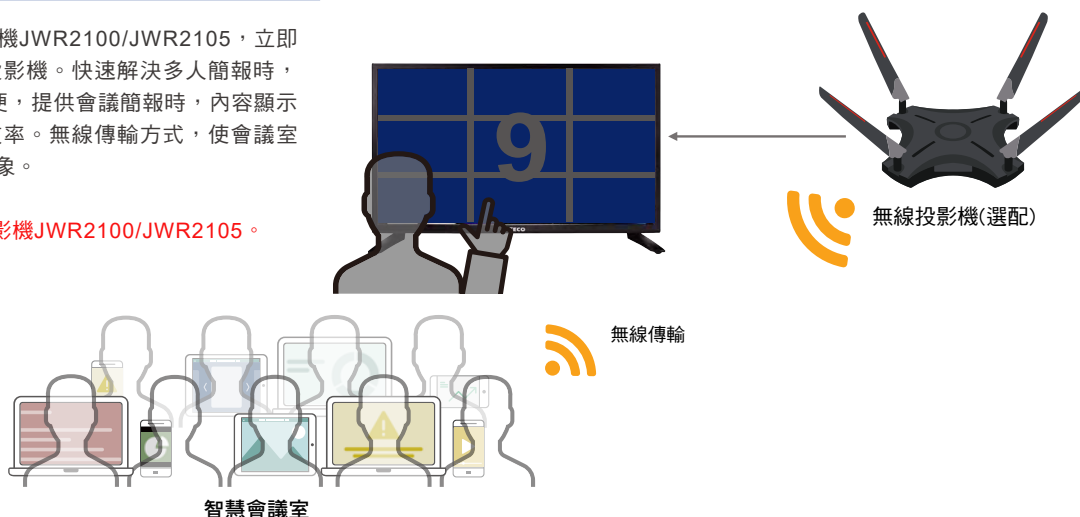

支援時下最受歡迎之「Chromecast」, 不需額外安裝APP, 手機平板無線投放(支援Android 與 iOS作業系統)除了設定簡單、操作易上手之外, 實際使用時也能非常流暢地呈現影音內容, 同時也能讓手機端執行其他應用程式, 讓我們發揮更好的效率。智慧手機/平板裝置甚至個人電腦(Windows), 影片/圖片/檔案皆可輕鬆投放至電視上。

無線投影機(選配)

智慧型會議室應用

搭配會議室專用無線投影機JWR2100/JWR2105，立即取代現行會議室之老舊投影機。快速解決多人簡報時，需重複插拔HDMI線的不便，提供會議簡報時，內容顯示更清晰，會議互動更有效率。無線傳輸方式，使會議室桌面更整潔，提升企業形象。

* 此功能需另加購無線投影機JWR2100/JWR2105。

HDR(Dolby Vision)

欣賞鮮活的娛樂杜比視界(Dolby Vision)提供以前在影院或標準電視螢幕上從未出現過的鮮明亮點、炫麗色彩和深邃的暗部細節。杜比視界(Dolby Vision)通過令人歎為觀止的亮度、對比度和色彩，徹底改變您在影院和電視上的觀看體驗。

語音助理

操控視界，由你做主，以最便利的方式使用電視。智能語音操控，享受舒適聲控生活，簡單無阻礙，利用聲音作語音輸入控制實現用說的聲控，代替以往手指時代手工輸入不變的操作，無須費力拼寫即可得到想要的視頻 or 資訊，進入全新之操作介面。

藍芽遙控器

不同以往電視使用之紅外線遙控器，有指向性限制藍牙遙不受方向限制，易操作

基本規格

- 尺寸：65型
- 消耗功率(W)：185W
- 主機尺寸(含腳架) 寬x高x深(mm)：W1452XH899XD243.5
- 主機尺寸(不含腳架) 寬x高x深(mm)：W1452XH835XD89.5

面板&畫質

- 解析度 H x V：3840X2160- 廣視角面板顯像技術：●
- Bright View超明亮面板：●
- 亮度 cd/m2(Typ.)：330
- 對比：4000:1
- 色彩處理 Bit(色階)：10bit
- HDMI 4K信號支持：4K@60 fps
- HDCP：HDCP 2.2
- HDR高動態範圍畫質：●(HDR10/HLG / 杜比視界(Dolby Vision))
- 4K升頻(Full-HD優化)：●