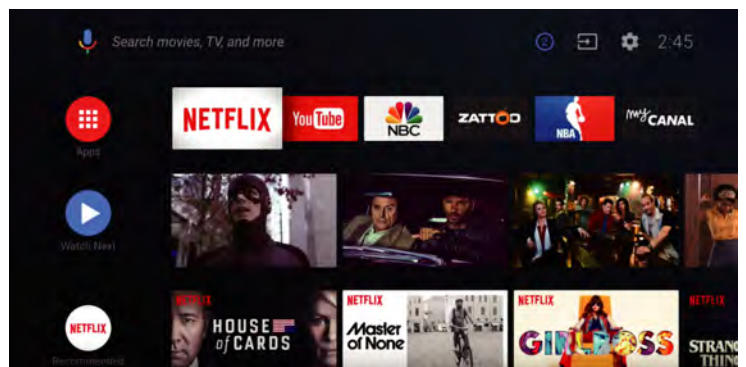

Google 首頁設計

輕鬆操作 享受無限娛樂. 找尋喜愛的APP, 可迅速開啟並觀看內容各式各樣應用軟體, 自由挑選下載隨選隨看 立即體驗。

部分APP與其內容須要另外付費, 請以商城與各APP之規範為主
Google, Android TV, Google Play and other related marks and logos are trademarks of Google LLC.