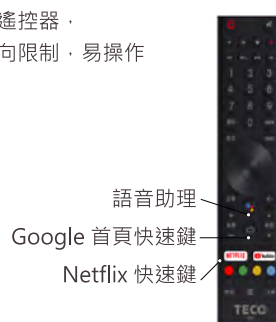

支援時下最受歡迎之「Chromecast」, 不需額外安裝APP, 手機平板無線投放(支援Android 與 iOS作業系統)除了設定簡單、操作易上手之外, 實際使用時也能非常流暢地呈現影音內容, 同時也能讓手機端執行其他應用程式, 讓我們發揮更好的效率。智慧手機/平板裝置甚至個人電腦(Windows), 影片/圖片/檔案皆可輕鬆投放至電視上。

無線投影機(選配)

智慧型會議室應用

搭配會議室專用無線投影機JWR2100/JWR2105，立即取代現行會議室之老舊投影機。快速解決多人簡報時，需重複插拔HDMI線的不便，提供會議簡報時，內容顯示更清晰，會議互動更有效率。無線傳輸方式，使會議室桌面更整潔，提升企業形象。

* 此功能需另加購無線投影機JWR2100/JWR2105。

HDR(Dolby Vision)

欣賞鮮活的娛樂杜比視界(Dolby Vision)提供以前在影院或標準電視螢幕上從未出現過的鮮明亮點、炫麗色彩和深邃的暗部細節。杜比視界(Dolby Vision)通過令人歎為觀止的亮度、對比度和色彩，徹底改變您在影院和電視上的觀看體驗。

語音助理

操控視界，由你做主，以最便利的方式使用電視。智能語音操控，享受舒適聲控生活，簡單無阻礙，利用聲音作語音輸入控制實現用說的聲控，代替以往手指時代手工輸入不變的操作，無須費力拼寫即可得到想要的視頻 or 資訊，進入全新之操作介面。

藍芽遙控器

不同以往電視使用之紅外線遙控器，有指向性限制藍牙遙不受方向限制，易操作

基本規格

- 尺寸 : 50型
- 消耗功率(W) : 120W
- 主機尺寸(含腳架) 寬x高x深(mm) : W1117XH701XD212
- 主機尺寸(不含腳架) 寬x高x深(mm) : W1117XH651.5XD92.8

面板&畫質

- 解析度 H x V : 3840X2160
- 廣視角面板顯像技術 : ●
- Bright View超明亮面板 : ●
- 亮度 cd/m2(Typ.) : 280
- 對比 : 5000:1
- 色彩處理 Bit(色階) : 10bit
- HDMI 4K信號支持 : 4K@60 fps
- HDCP : HDCP 2.2
- HDR高動態範圍畫質 : ●(HDR10/HLG / 杜比視界(Dolby Vision))
- 4K升頻(Full-HD優化) : ●