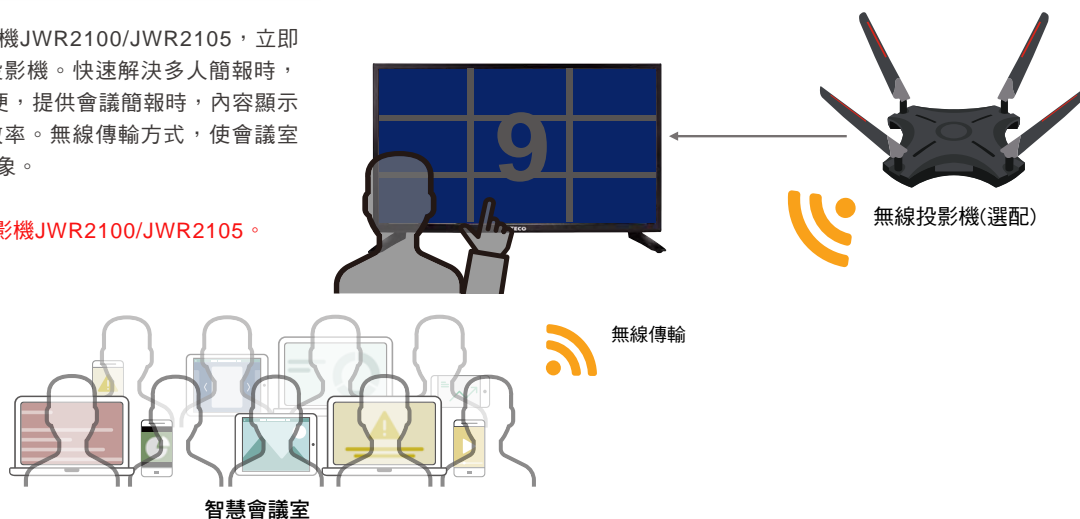

支援時下最受歡迎之「Chromecast」, 不需額外安裝APP, 手機平板無線投放(支援Android 與 iOS作業系統)除了設定簡單、操作易上手之外, 實際使用時也能非常流暢地呈現影音內容, 同時也能讓手機端執行其他應用程式, 讓我們發揮更好的效率。智慧手機/平板裝置甚至個人電腦(Windows), 影片/圖片/檔案皆可輕鬆投放至電視上。

無線投影機(選配)

智慧型會議室應用

搭配會議室專用無線投影機JWR2100/JWR2105，立即取代現行會議室之老舊投影機。快速解決多人簡報時，需重複插拔HDMI線的不便，提供會議簡報時，內容顯示更清晰，會議互動更有效率。無線傳輸方式，使會議室桌面更整潔，提升企業形象。

* 此功能需另加購無線投影機JWR2100/JWR2105。

HDR(Dolby Vision)

欣賞鮮活的娛樂杜比視界(Dolby Vision)提供以前在影院或標準電視螢幕上從未出現過的鮮明亮點、炫麗色彩和深邃的暗部細節。杜比視界(Dolby Vision)通過令人歎為觀止的亮度、對比度和色彩，徹底改變您在影院和電視上的觀看體驗。

語音助理

操控視界，由你做主，以最便利的方式使用電視。智能語音操控，享受舒適聲控生活，簡單無阻礙，利用聲音作語音輸入控制實現用說的聲控，代替以往手指時代手工輸入不變的操作，無須費力拼寫即可得到想要的視頻 or 資訊，進入全新之操作介面。

藍芽遙控器

不同以往電視使用之紅外線遙控器，有指向性限制藍牙遙不受方向限制，易操作

基本規格

- 尺寸 : 50型
- 消耗功率(W) : 120W
- 主機尺寸(含腳架) 寬x高x深(mm) : W1117XH701XD212
- 主機尺寸(不含腳架) 寬x高x深(mm) : W1117XH651.5XD92.8

面板&畫質

- 解析度 H x V : 3840X2160
- 廣視角面板顯像技術 : ●
- Bright View超明亮面板 : ●
- 亮度 cd/m2(Typ.) : 280
- 對比 : 5000:1
- 色彩處理 Bit(色階) : 10bit
- HDMI 4K信號支持 : 4K@60 fps
- HDCP : HDCP 2.2
- HDR高動態範圍畫質 : ●(HDR10/HLG / 杜比視界(Dolby Vision))
- 4K升頻(Full-HD優化) : ●