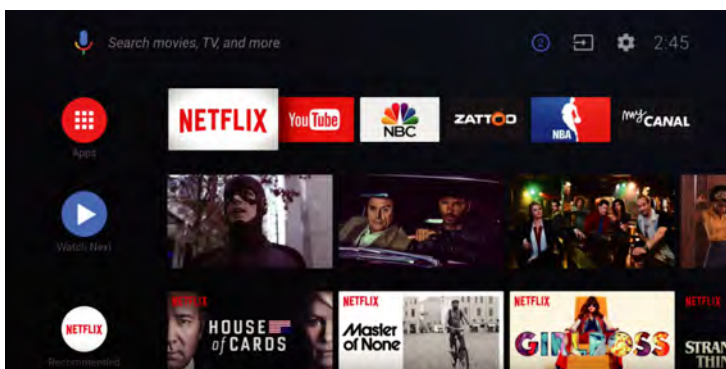

Google 首頁設計

輕鬆操作 享受無限娛樂, 找尋喜愛的APP, 可迅速開啟並觀看內容各式各樣應用軟體, 自由挑選下載隨選隨看 立即體驗。

部分APP與其內容須要另外付費, 請以商城與各APP之規範為主
Google, Android TV, Google Play and other related marks and logos are trademarks of Google LLC.