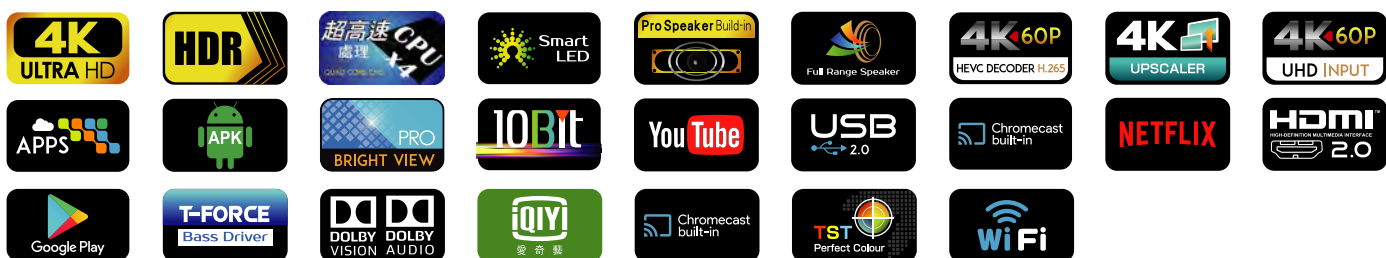

TECO東元50吋聯網液晶顯示器

TL50U12TRE

- Google 認證android 顯示器
- Android 9.0
(預計明年中直接升級 Android 11)
- Google Assistant (語音助理)
- Google Play Store
- Chromecast (iOS/Android)
- 無線傳屏(支援 iOS/Android)
- 藍牙遙控器.
- NETFLIX / YouTube
- 3秒極速開機.
- Dolby Audio.
- 三規HDR標準(HDR10/HLG/DolbyVision)

支援時下最受歡迎之「Chromecast」, 不需額外安裝APP, 手機平板無線投放(支援Android 與 iOS作業系統)除了設定簡單、操作易上手之外, 實際使用時也能非常流暢地呈現影音內容, 同時也能讓手機端執行其他應用程式, 讓我們發揮更好的效率。智慧手機/平板裝置甚至個人電腦(Windows), 影片/圖片/檔案皆可輕鬆投放至電視上。

無線投影機(選配)

智慧型會議室應用

搭配會議室專用無線投影機JWR2100/JWR2105，立即取代現行會議室之老舊投影機。快速解決多人簡報時，需重複插拔HDMI線的不便，提供會議簡報時，內容顯示更清晰，會議互動更有效率。無線傳輸方式，使會議室桌面更整潔，提升企業形象。

* 此功能需另加購無線投影機JWR2100/JWR2105。

HDR(Dolby Vision)

欣賞鮮活的娛樂杜比視界(Dolby Vision)提供以前在影院或標準電視螢幕上從未出現過的鮮明亮點、炫麗色彩和深邃的暗部細節。杜比視界(Dolby Vision)通過令人歎為觀止的亮度、對比度和色彩，徹底改變您在影院和電視上的觀看體驗。

語音助理

操控視界，由你做主，以最便利的方式使用電視。智能語音操控，享受舒適聲控生活，簡單無阻礙，利用聲音作語音輸入控制實現用說的聲控，代替以往手指時代手工輸入不變的操作，無須費力拼寫即可得到想要的視頻 or 資訊，進入全新之操作介面。