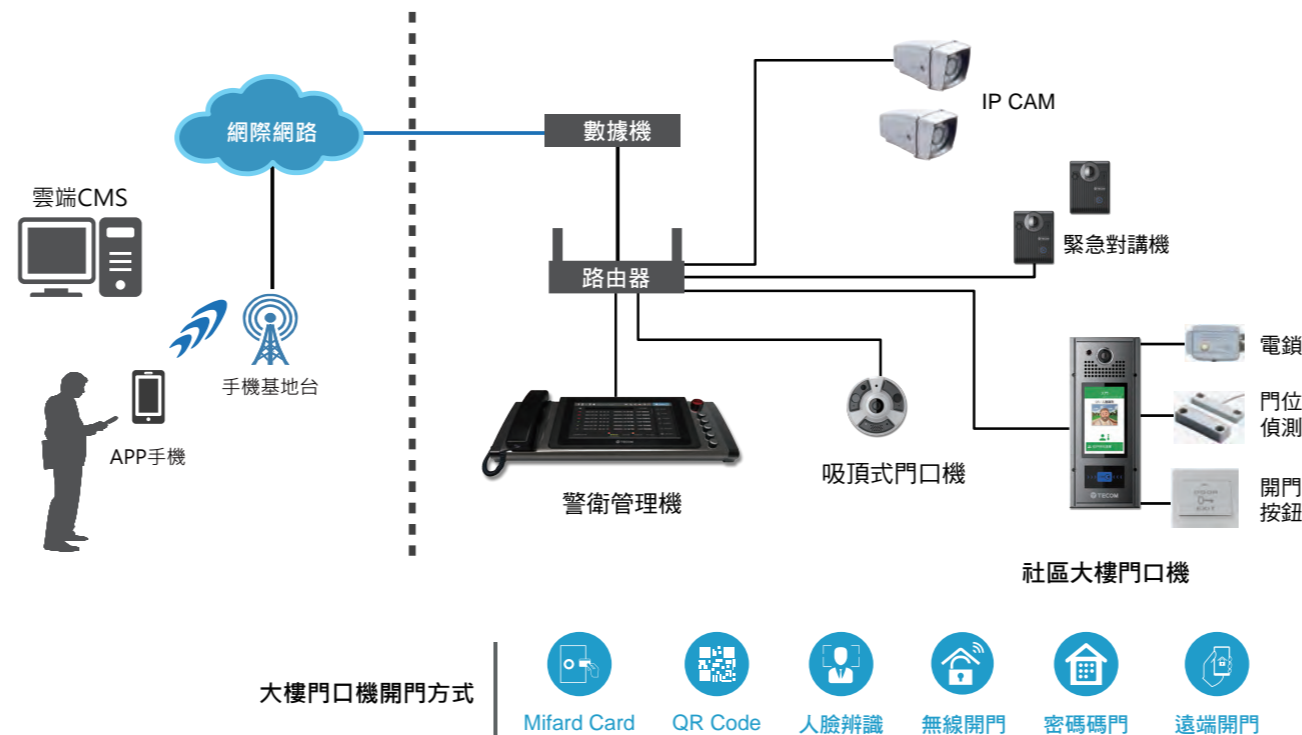

- 設備：設備故障，對講機已停產，無零件可更換。
- 線路：線路潮濕接觸不良，時好時壞，抽換線路成本高。
- 施工：須配合住戶作息，施工期長，破壞住家裝潢。

東訊新世代雲無線門禁對講系統可解決管委會的困擾：

- 設備：住戶不需專用對講機，智慧型手機安裝 APP 就變成對講機。
- 線路：免抽換線路工程，免查修線路困擾，免維護線路費用。
- 施工：免進入住戶家中作業，不打擾住戶作息，住戶免配合工程在家等候。

系統特色

- 一社區一雲、一戶一雲
- 住戶 QR Code 掃描即註冊
- 社區住戶免佈線
- 安裝快速、維修簡易成本低

系統架構

○ 社區大樓應用一

APP 手機 + APP 社區大樓門口機 + APP 警衛管理機 + APP 緊急對講機 + IP CAM

○ 社區大樓應用二

APP 手機 + APP 社區大樓門口機

○ 住家應用

APP 手機 + APP 門口機：電鎖 + 開門按鈕 + 門鈴 + 門位偵測 + 燈控 + 鐵捲門 + 防盜等

● 企業與店家應用

APP 手機 + APP 門口機：整合東訊總機、昇銳監視器、室內機、及室內桌機

CA-6807 7吋室內機		產品外觀
產品規格		
工作電壓	DC24V	
電力來源	POE (非標準24V)/外接電源	
顯示器	TFT LCD 7" 顯示螢幕，解析度：1024x600	
操作	電阻式觸控	
IP 等級	IP30	
全雙工回音消除	有	
Mic自動準位控制	有	
產品尺寸	230*168*24 mm (WxHxD)	
安裝方式	壁掛	
主要功能	<ul style="list-style-type: none"> - 7" 觸控螢幕互動式操作。 - 內置 8 區 EOL專業防盜迴路。 - 可與住戶門口機自動組網 (適合透天厝，或公司前台)。 - 可以被住戶門口機呼叫影像對講。 - 多台室內機之間可以網內互相呼叫對講。 - APP手機可以操作室內機防盜功能。 - APP手機可以接收防盜警報。 - APP手機可以遠程指定呼叫室內機。 	

CA-6819E 壁掛式門口機		產品外觀
產品規格		
工作電壓	DC24V	
電力來源	POE (非標準24V)/外接電源	
操作	機械按鍵	
攝影鏡頭解析度	>100 萬像素HD 高清畫質，720P	
攝影鏡頭規格	120 度廣角鏡頭	
PIR 感應器	人靠近偵測	
IP 等級	正面 IP54	
全雙工回音消除	有	
Mic自動準位控制	有	
產品尺寸	98*130*36.6 mm (WxHxD)	
安裝方式	壁掛	
主要功能	<ol style="list-style-type: none"> 門禁工具 <ul style="list-style-type: none"> - QR code - Mifare 門禁卡 - 無線開門 - 使用設定 30人 APP對講 <ul style="list-style-type: none"> - 圖片邀請 - 最多同時群呼 4 人 控制 <ul style="list-style-type: none"> - 門鈴，電鎖，照明燈，車庫捲門 - 門位狀態偵測，緊急警報 - KTS/PBX/IP-PBX FXO/FXS - DVR/IPCAM 	