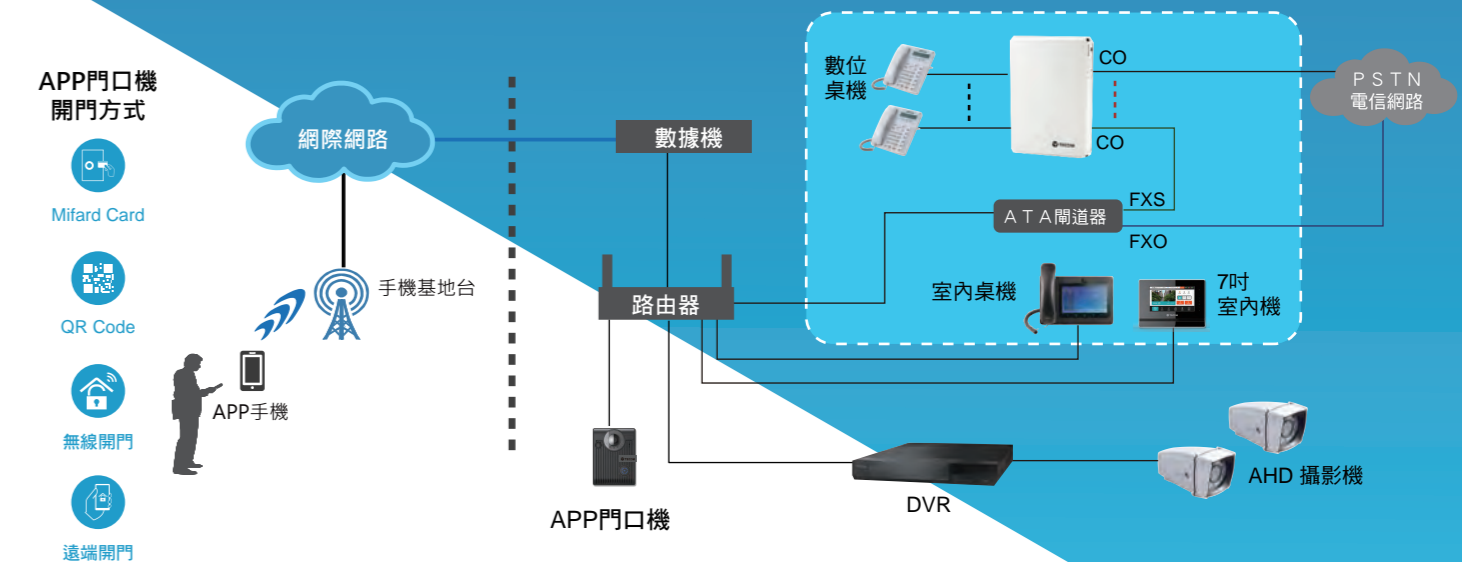

系統特色

- 一社區一雲、一戶一雲
- 住戶 QR Code 掃描即註冊
- 社區住戶免佈線
- 安裝快速、維修簡易成本低

系統架構

○ 社區大樓應用一

APP 手機 + APP 社區大樓門口機 + APP 警衛管理機 + APP 緊急對講機 + IP CAM

○ 社區大樓應用二

APP 手機 + APP 社區大樓門口機

○ 住家應用

APP 手機 + APP 門口機：電鎖 + 開門按鈕 + 門鈴 + 門位偵測 + 燈控 + 鐵捲門 + 防盜等

● 企業與店家應用

APP 手機 + APP 門口機：整合東訊總機、昇銳監視器、室內機、及室內桌機

CA-6807 7吋室內機		產品外觀
產品規格		
工作電壓	DC24V	
電力來源	POE (非標準24V)/外接電源	
顯示器	TFT LCD 7" 顯示螢幕，解析度：1024x600	
操作	電阻式觸控	
IP 等級	IP30	
全雙工回音消除	有	
Mic自動準位控制	有	
產品尺寸	230*168*24 mm (WxHxD)	
安裝方式	壁掛	
主要功能	<ul style="list-style-type: none"> - 7" 觸控螢幕互動式操作。 - 內置 8 區 EOL專業防盜迴路。 - 可與住戶門口機自動組網 (適合透天厝，或公司前台)。 - 可以被住戶門口機呼叫影像對講。 - 多台室內機之間可以網內互相呼叫對講。 - APP手機可以操作室內機防盜功能。 - APP手機可以接收防盜警報。 - APP手機可以遠程指定呼叫室內機。 	

行動裝置 (APP手機)
集合聲音、影像及數據於同一個平台
同時具備社區管理與門禁對講功能
點對點 (P2P)雲技術，安全可靠
一戶多人使用，可權限管理
離線喚醒的省電機制
影像對講 - 直接與警衛管理機或門口機影像對講
訪客開門 - 透過手機APP可直接幫訪客開門
訊息通知 - 快速包裹/掛號信通知、訪客通知等
社區公告 - 停水公告、管理費催繳等

產品規格

CA-6810 社區大樓門口機		產品外觀
產品規格		
工作電壓	DC24V	
電力來源	POE (非標準24V)/外接電源	
顯示器	TFT LCD 7" 彩色螢幕，解析度：1024X600	
操作	電容式觸控螢幕	
攝影鏡頭解析度	>100 萬像素HD 高清畫質	
攝影鏡頭規格	180 度魚眼修正廣角鏡頭	
螢幕保護	PIR人靠近偵測自動喚醒	
IP 等級	正面 IP54	
全雙工回音消除	有	
Mic自動準位控制	有	
訪客語音導引操作	有	
產品尺寸	145*343*43.9 mm (WxHxD)	
安裝方式	壁掛	
主要功能	<ul style="list-style-type: none"> - Android平台，7" 觸控螢幕，180度廣角攝影機。 - 互動式人機介面，語音及音響提示。 - 多種門禁方式，QR Code，密碼，門禁卡，無線開門，人臉識別(選項)。 - 菜單式呼叫清單，APP影像對講及遠程遙控開門。 - VoIP呼叫功能，可以呼叫一般電話或手機電話。 - 訪客呼叫警衛管理機，進行影像對講。 - 包裹送達推送信息給APP。 - QR Code及無線開門的加密機制。 - 與社區內其他設備聯網同步機制。 - 與雲端CMS聯網同步及設備管理機制。 - 24小時輸出影像給NVR錄影。 - 可接收APP遠端進入監看攝影機畫面。 	

CA-6819E 壁掛式門口機		產品外觀
產品規格		
工作電壓	DC24V	
電力來源	POE (非標準24V)/外接電源	
操作	機械按鍵	
攝影鏡頭解析度	>100 萬像素HD 高清畫質，720P	
攝影鏡頭規格	120 度廣角鏡頭	
PIR 感應器	人靠近偵測	
IP 等級	正面 IP54	
全雙工回音消除	有	
Mic自動準位控制	有	
產品尺寸	98*130*36.6 mm (WxHxD)	
安裝方式	壁掛	
主要功能	<ol style="list-style-type: none"> 門禁工具 <ul style="list-style-type: none"> - QR code - Mifare 門禁卡 - 無線開門 - 使用設定 30人 APP對講 <ul style="list-style-type: none"> - 圖片邀請 - 最多同時群呼 4 人 控制 <ul style="list-style-type: none"> - 門鈴，電鎖，照明燈，車庫捲門 - 門位狀態偵測，緊急警報 - KTS/PBX/IP-PBX FXO/FXS - DVR/IPCAM 	