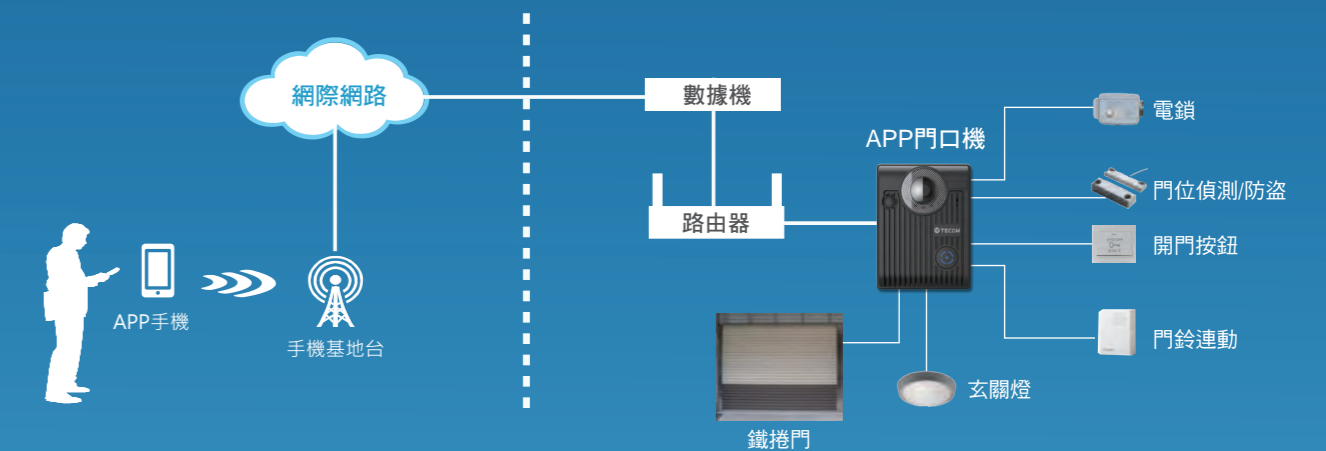

系統特色

- 一社區一雲、一戶一雲
- 住戶 QR Code 掃描即註冊
- 社區住戶免佈線
- 安裝快速、維修簡易成本低

系統架構

○ 社區大樓應用一

APP 手機 + APP 社區大樓門口機 + APP 警衛管理機 + APP 緊急對講機 + IP CAM

○ 社區大樓應用二

APP 手機 + APP 社區大樓門口機

○ 住家應用

APP 手機 + APP 門口機：電鎖 + 開門按鈕 + 門鈴 + 門位偵測 + 燈控 + 鐵捲門 + 防盜等

● 企業與店家應用

APP 手機 + APP 門口機：整合東訊總機、昇銳監視器、室內機、及室內桌機

CA-6807 7吋室內機		產品外觀
產品規格		
工作電壓	DC24V	
電力來源	POE (非標準24V)/外接電源	
顯示器	TFT LCD 7" 顯示螢幕，解析度：1024x600	
操作	電阻式觸控	
IP 等級	IP30	
全雙工回音消除	有	
Mic自動準位控制	有	
產品尺寸	230*168*24 mm (WxHxD)	
安裝方式	壁掛	
主要功能	<ul style="list-style-type: none"> - 7" 觸控螢幕互動式操作。 - 內置 8 區 EOL專業防盜迴路。 - 可與住戶門口機自動組網 (適合透天厝，或公司前台)。 - 可以被住戶門口機呼叫影像對講。 - 多台室內機之間可以網內互相呼叫對講。 - APP手機可以操作室內機防盜功能。 - APP手機可以接收防盜警報。 - APP手機可以遠程指定呼叫室內機。 	

行動裝置 (APP手機)
集合聲音、影像及數據於同一個平台
同時具備社區管理與門禁對講功能
點對點 (P2P)雲技術，安全可靠
一戶多人使用，可權限管理
離線喚醒的省電機制
影像對講 - 直接與警衛管理機或門口機影像對講
訪客開門 - 透過手機APP可直接幫訪客開門
訊息通知 - 快速包裹/掛號信通知、訪客通知等
社區公告 - 停水公告、管理費催繳等

產品規格

CA-6810 社區大樓門口機		產品外觀
產品規格		
工作電壓	DC24V	
電力來源	POE (非標準24V)/外接電源	
顯示器	TFT LCD 7" 彩色螢幕，解析度：1024X600	
操作	電容式觸控螢幕	
攝影鏡頭解析度	>100 萬像素HD 高清畫質	
攝影鏡頭規格	180 度魚眼修正廣角鏡頭	
螢幕保護	PIR人靠近偵測自動喚醒	
IP 等級	正面 IP54	
全雙工回音消除	有	
Mic自動準位控制	有	
訪客語音導引操作	有	
產品尺寸	145*343*43.9 mm (WxHxD)	
安裝方式	壁掛	
主要功能	<ul style="list-style-type: none"> - Android平台，7" 觸控螢幕，180度廣角攝影機。 - 互動式人機介面，語音及音響提示。 - 多種門禁方式，QR Code，密碼，門禁卡，無線開門，人臉識別(選項)。 - 菜單式呼叫清單，APP影像對講及遠程遙控開門。 - VoIP呼叫功能，可以呼叫一般電話或手機電話。 - 訪客呼叫警衛管理機，進行影像對講。 - 包裹送達推送信息給APP。 - QR Code及無線開門的加密機制。 - 與社區內其他設備聯網同步機制。 - 與雲端CMS聯網同步及設備管理機制。 - 24小時輸出影像給NVR錄影。 - 可接收APP遠端進入監看攝影機畫面。 	

CA-6819E 壁掛式門口機		產品外觀
產品規格		
工作電壓	DC24V	
電力來源	POE (非標準24V)/外接電源	
操作	機械按鍵	
攝影鏡頭解析度	>100 萬像素HD 高清畫質，720P	
攝影鏡頭規格	120 度廣角鏡頭	
PIR 感應器	人靠近偵測	
IP 等級	正面 IP54	
全雙工回音消除	有	
Mic自動準位控制	有	
產品尺寸	98*130*36.6 mm (WxHxD)	
安裝方式	壁掛	
主要功能	<ol style="list-style-type: none"> 門禁工具 <ul style="list-style-type: none"> - QR code - Mifare 門禁卡 - 無線開門 - 使用設定 30人 APP對講 <ul style="list-style-type: none"> - 圖片邀請 - 最多同時群呼 4 人 控制 <ul style="list-style-type: none"> - 門鈴，電鎖，照明燈，車庫捲門 - 門位狀態偵測，緊急警報 - KTS/PBX/IP-PBX FXO/FXS - DVR/IPCAM 	