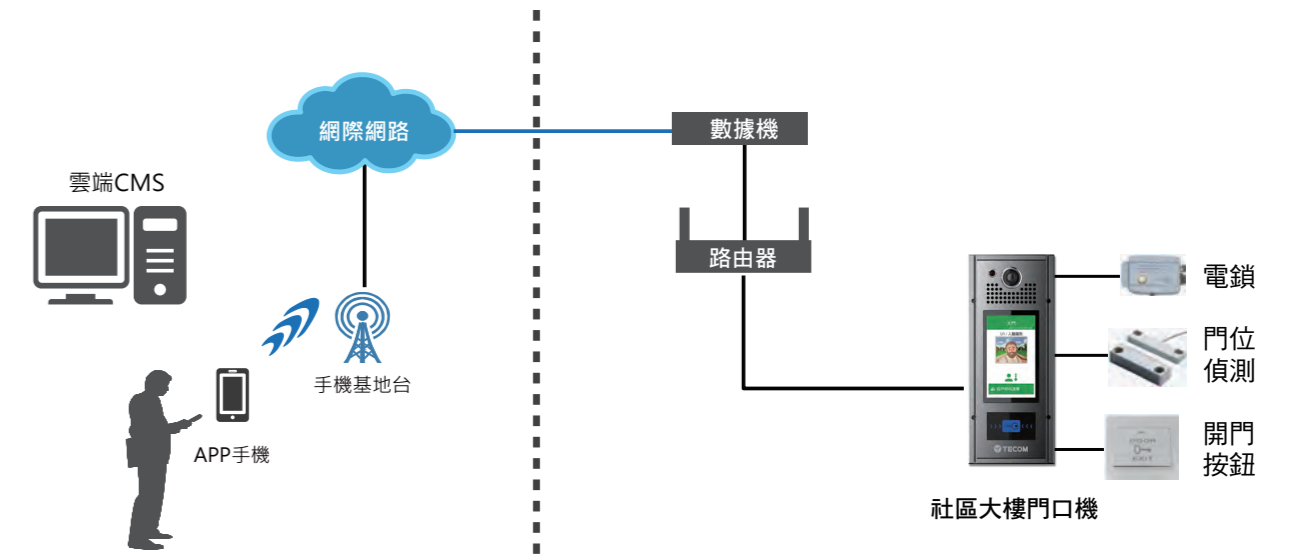

系統特色

- 一社區一雲、一戶一雲
- 住戶 QR Code 掃描即註冊
- 社區住戶免佈線
- 安裝快速、維修簡易成本低

系統架構

○ 社區大樓應用一

APP 手機 + APP 社區大樓門口機 + APP 警衛管理機 + APP 緊急對講機 + IP CAM

○ 社區大樓應用二

APP 手機 + APP 社區大樓門口機

○ 住家應用

APP 手機 + APP 門口機：電鎖 + 開門按鈕 + 門鈴 + 門位偵測 + 燈控 + 鐵捲門 + 防盜等

● 企業與店家應用

APP 手機 + APP 門口機：整合東訊總機、昇銳監視器、室內機、及室內桌機

CA-6807 7吋室內機		產品外觀
產品規格		
工作電壓	DC24V	
電力來源	POE (非標準24V)/外接電源	
顯示器	TFT LCD 7" 顯示螢幕，解析度：1024x600	
操作	電阻式觸控	
IP 等級	IP30	
全雙工回音消除	有	
Mic自動準位控制	有	
產品尺寸	230*168*24 mm (WxHxD)	
安裝方式	壁掛	
主要功能	<ul style="list-style-type: none"> - 7" 觸控螢幕互動式操作。 - 內置 8 區 EOL專業防盜迴路。 - 可與住戶門口機自動組網 (適合透天厝，或公司前台)。 - 可以被住戶門口機呼叫影像對講。 - 多台室內機之間可以網內互相呼叫對講。 - APP手機可以操作室內機防盜功能。 - APP手機可以接收防盜警報。 - APP手機可以遠程指定呼叫室內機。 	

行動裝置 (APP手機)
集合聲音、影像及數據於同一個平台
同時具備社區管理與門禁對講功能
點對點 (P2P)雲技術，安全可靠
一戶多人使用，可權限管理
離線喚醒的省電機制
影像對講 - 直接與警衛管理機或門口機影像對講
訪客開門 - 透過手機APP可直接幫訪客開門
訊息通知 - 快速包裹/掛號信通知、訪客通知等
社區公告 - 停水公告、管理費催繳等

產品規格

CA-6810 社區大樓門口機		產品外觀
產品規格		
工作電壓	DC24V	
電力來源	POE (非標準24V)/外接電源	
顯示器	TFT LCD 7" 彩色螢幕，解析度：1024X600	
操作	電容式觸控螢幕	
攝影鏡頭解析度	>100 萬像素HD 高清畫質	
攝影鏡頭規格	180 度魚眼修正廣角鏡頭	
螢幕保護	PIR人靠近偵測自動喚醒	
IP 等級	正面 IP54	
全雙工回音消除	有	
Mic自動準位控制	有	
訪客語音導引操作	有	
產品尺寸	145*343*43.9 mm (WxHxD)	
安裝方式	壁掛	
主要功能	<ul style="list-style-type: none"> - Android平台，7" 觸控螢幕，180度廣角攝影機。 - 互動式人機介面，語音及音響提示。 - 多種門禁方式，QR Code，密碼，門禁卡，無線開門，人臉識別(選項)。 - 菜單式呼叫清單，APP影像對講及遠程遙控開門。 - VoIP呼叫功能，可以呼叫一般電話或手機電話。 - 訪客呼叫警衛管理機，進行影像對講。 - 包裹送達推送信息給APP。 - QR Code及無線開門的加密機制。 - 與社區內其他設備聯網同步機制。 - 與雲端CMS聯網同步及設備管理機制。 - 24小時輸出影像給NVR錄影。 - 可接收APP遠端進入監看攝影機畫面。 	

CA-6819E 壁掛式門口機		產品外觀
產品規格		
工作電壓	DC24V	
電力來源	POE (非標準24V)/外接電源	
操作	機械按鍵	
攝影鏡頭解析度	>100 萬像素HD 高清畫質，720P	
攝影鏡頭規格	120 度廣角鏡頭	
PIR 感應器	人靠近偵測	
IP 等級	正面 IP54	
全雙工回音消除	有	
Mic自動準位控制	有	
產品尺寸	98*130*36.6 mm (WxHxD)	
安裝方式	壁掛	
主要功能	<ol style="list-style-type: none"> 門禁工具 <ul style="list-style-type: none"> - QR code - Mifare 門禁卡 - 無線開門 - 使用設定 30人 APP對講 <ul style="list-style-type: none"> - 圖片邀請 - 最多同時群呼 4 人 控制 <ul style="list-style-type: none"> - 門鈴，電鎖，照明燈，車庫捲門 - 門位狀態偵測，緊急警報 - KTS/PBX/IP-PBX FXO/FXS - DVR/IPCAM 	