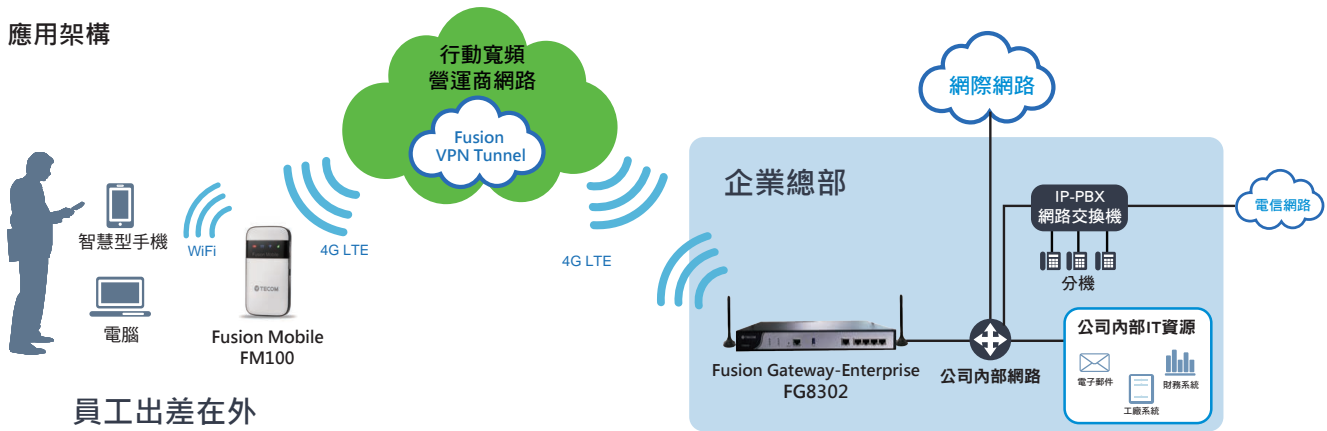

Fusion Access System

融合式網路接入系統

專為中小企業量身打造的行動數據應用服務

支援4G
行動網路

VPN網路

安全無虞

無論是企業內部通訊或對外商務洽談，員工以個人智慧行動裝置做為溝通工具已是常態，因此，企業擁有高效能且安全的網路環境益顯重要。有鑑於此，東訊公司專為中小企業打造一套解決方案，推出企業用融合式網路接入系統(Fusion Access System)，使企業能夠集中管理網路接取設備，員工出差在外，也可隨時存取內部資料，並確保服務不中斷，提高工作效率，為企業營造更具彈性又不受限制的網路工作環境。

東訊融合式網路接入系統，結合行動內網(Mobile Intranet) 及企業既有的固網寬頻網路，提供中小企業低資費的行動上網、安全的內部資料存取、及網路應用服務。此系統由Fusion Gateway - Enterprise (FG8302) 及 Fusion Mobile (FM100) 組合而成，企業只需增設一個Fusion Gateway - Enterprise，並連接至企業網路，員工即可透過既有寬頻網路上網。每個Fusion Gateway - Enterprise 可支援10~20台Fusion Mobile同時上網，可大幅度降低企業整體行動上網費用的支出。

產品特色

企業員工：

- 可繼續使用個人的手機及門號：不必攜碼或更換門號
- 使用公司配賦的公務行動上網裝置Fusion Mobile，可上網吃到飽
- 可大幅降低或取消個人手機高流量的上網資費

企業管理：

- 大量節省公務配賦的上網費用：低資費上網吃到飽
- 公司統一配賦員工公務上網行動裝置：公私用途，有效分離，管理簡單
- 員工配賦的行動裝置都由公司既有的寬頻網路設備上網

Fusion Access System

融合式網路接入系統

應用架構

員工出差在外

產品規格

Fusion Gateway-Enterprise
FG8302

LTE 標準
- CAT.4

載波聚合支援

- B1/B3/B4/B5/B7/B8/B28@FDD LTE;
- B40@TDD LTE;
- B1/B2/B5/B8@WCDMA;
- B2/B3/B5/B8@GSM