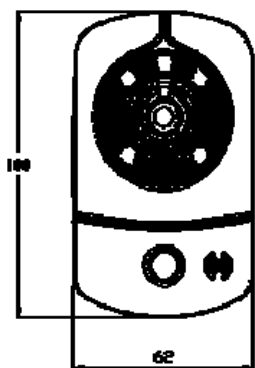

產品規格

硬體	
CPU	多媒體SoC (系統單晶片)
RAM	256MB
Flash	16MB
攝像元件	1 / 2.7" Mega-Pixel CMOS sensor
最低照度	彩色: 0.1 Lux (AGC ON) 黑白: 0.05 Lux (AGC ON)
鏡頭	2.8mm @ F2.0
視角	111.10°(水平), 65.10°(垂直)
警報輸入/輸出	數位輸入x1 / 數位輸出x1
紅外線濾光片	有
音訊	G.711(64K) and G.726(32K,24K) 音訊壓縮格式 輸入: 內建麥克風 輸出: 3.5mm phone jack, 或喇叭, 支援雙向語音
紅外線感熱偵測器	有
電源	DC 12V / PoE
消耗功率	DC 12V 最大: 3.6W (IR 開啟); 2.76W (IR 關閉) PoE 最大: 4.3W (IR 開啟); 3.3W (IR 關閉)
工作溫度	0°C ~ 45°C
尺寸	62mm x 100mm x 44mm
重量	230g

系統要求	
作業系統	Windows 7, 2000, XP, 2003, Microsoft IE 6.0 以上, Chrome, Safari, Firefox.
手機支援	iOS 4.3以上, Android 1.6以上
硬體建議	Intel Dual Core 2.53G, RAM: 1024MB, 顯示卡: 128MB

無線網路 (選配)	
無線	802.11b/g/n
WPS	有
安全防護	WEP, WPA-PSK, WPA2-PSK
消耗功率	DC 12V 最大: 3.72W (IR 開); 2.76W (IR 關)

產品尺寸

系統	
影像解析度	1920x1080@30fps, 1280x720@30fps, 640x480@30fps, 320x240@30fps, 176x144@30fps
影像調整	亮度, 對比, 彩度, 飽和度, 銳利度, 增益控制, 自動電子快門, 夜間模式, 數位寬動態, 鏡頭畸變校正, 去霧, 影像翻轉, 鏡像, 白彩夜黑照度調整, 藍/紅增益, 數位雜訊抑制
三串流輸出	有
影像快照	有
全螢幕監看	有
隱私遮罩	是 · 三個不同區塊
影像壓縮格式	H.264 / M-JPEG
影音傳送位元速率調整	CBR(固定壓縮率), VBR(動態壓縮率)
位移偵測	有 · 三個不同區塊
警報觸發	電子郵件, FTP, 存至SD卡, SAMBA, 數位輸出
警報前/後錄影	有, 可設定
安全防護	密碼保護, IP位置篩選, HTTPS傳輸, 802.1X 安全保護, QoS/DSCP
韌體更新	可透過網路更新
最多同時連線數	10位用戶端

SD卡 管理(支援)	
警報紀錄	位移偵測, IP確認, 網路斷線偵測, 排程
影像格式	AVI, JPEG
影像回放	有
刪除檔案	有

網路	
乙太網路	10/ 100 Mbps
網路協定	IPv6, IPv4, HTTP, HTTPS, SNMP, QoS/DSCP, Access list, IEEE 802.1X, RTSP, TCP/IP, UDP, SMTP, FTP, PPPoE, DHCP, DDNS, NTP, UPnP, 3GPP, SAMBA, Bonjour

紅外線投射燈	
燈數	內建4顆 850nm
紅外線投射距離	8公尺